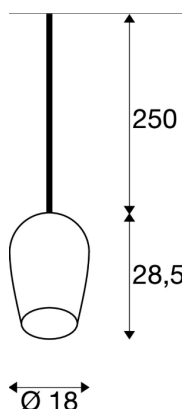

Produktblad 3232899

**SECKET
INSIDE**

PANTILO OVAL PD

E27 pendel, sandblåst/krom,
15W

PANTILO OVAL PD pendelarmatur vekker begeistring med sitt unike utseende! PANTILO OVAL PD er utstyrt med en skjerm med sandblåst hvitt glass, og tar seg flott ut i individuelt kombinerte lampeformasjoner.

TEKNISKE DATA

Art.nr. / EL.NR.	1006402 / <i>EL.NR. 32 328 99</i>
Antall sokler	1
IP-kode	IP 20
Montering detaljer	Tak med tilbehør
Primær merkespenning	200-240V ~50/60Hz
Kapslingsgrad	II
Maks effekt	15 W
Farge	sandblåst hvit/krom
Høyde	28.5 cm
Diameter	18 cm
Nettvekt	1 kg
Bruttovekt	1.07 kg