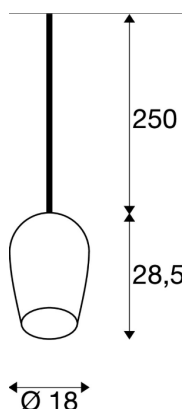

FDV 3232900

**SOCKET
INSIDE**

PANTILO OVAL PD

E27 pendel, gull/krom, 15W

PANTILO OVAL PD pendelarmatur vekker begeistring med sitt unike utseende! PANTILO OVAL PD er utstyrt med en skjerm med gullfarget glass, og tar seg flott ut i individuelt kombinerte lampeformasjoner.

TEKNISKE DATA

Art.nr. / EL.NR.	1006403 / EL.NR. 32 329 00
Antall fatninger	1
IP-kode	IP 20
Montering detaljer	Tak med tilbehør
Primær merkespenning	200-240V ~50/60Hz
Kapslingsgrad	II
Maks effekt	15 W
Farge	gull
Høyde	28.5 cm
Diameter	18 cm
Nettovekt	1 kg
Bruttovekt	1.07 kg