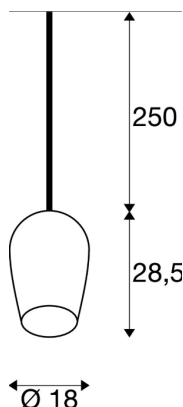

TEKNISKE DATA

Art.nr. / EL.NR.	1006403 / <i>EL.NR. 32 329 00</i>
Antall fatninger	1
IP-kode	IP 20
Montering detaljer	Tak med tilbehør
Primær merkespenning	200-240V ~50/60Hz
Kapslingsgrad	II
Maks effekt	15 W
Farge	gull
Høyde	28.5 cm
Diameter	18 cm
Nettovekt	1 kg
Bruttovekt	1.07 kg