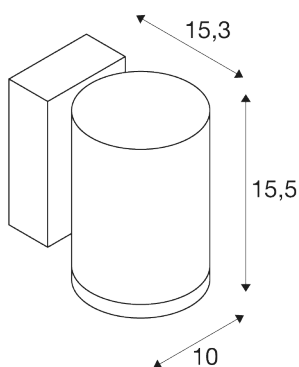

FDV 3232902

ENOLA OCULUS WL 1X

utenpåliggende veggarmatur antrasitt 11W
1000/1100lm 3000/4000K CRI90 100°

Det sylindriske ENOLA OCULUS WL 1X for vegg anvender en spesiell linseteknikk for å danne en lysvirkning med skarpe konturer som gjør den til den perfekte effektbelysning. I tillegg er veggarmaturet produsert i aluminium og glass og er beskyttet mot smuss og vannsprut takket være beskyttelsesgrad IP 65. Lysfargen (3000/4000 K) til veggarmaturet kan velges under installasjon med CCT-bryter og yter 1000/1100 lumen. I tillegg overbeviser ENOLA OCULUS WL med en CRI på over 90 og lys som ved hjelp av den inkluderte veggfestet raskt tilkobles nettspenning. Finnes også i en versjon 2X som har opp- og nedlys.

TEKNISKE DATA

Art.nr. / EL.NR.	1006328 / <i>EL.NR. 32 329 02</i>
IP-kode	IP 65
Slagfasthetsklasse	IK 03
Slagfasthet	0.35 Joule
Montering	Utenpåliggende montering
Montering detaljer	Vegg, Vegg med tilbehør
Primær merkespenning	220-240V ~50/60Hz
Sekundær strøm / spenning	500 mA
Kapslingsgrad	I
Systemeffekt	11 W
Minimal omgivelsestemperatur	-20 °C
Maksimal omgivelsestemperatur	40 °C
Strobeeffekt (SVM)	0.01
Lysytelse	1000 / 1100 lm
Lysfargetemperatur	3000/4000 Kelvin
Spredningsvinkel	100 °
Farge	antrasitt
CRI	90
LXXBXX-data	L70B50
Risk Group	1
Høyde	15.5 cm
Dybde	15.3 cm

Lyskilde

916566	
--------	---

Tilbehør

1002853 EL.NR. 32 251 87	Avstandsholdersett , til ENOLA SQUARE ROUND OUT
------------------------------------	---

Nettovekt	0.77 kg
Bruttovekt	0.824 kg

*For detaljer om garantivilkår, se slv.com