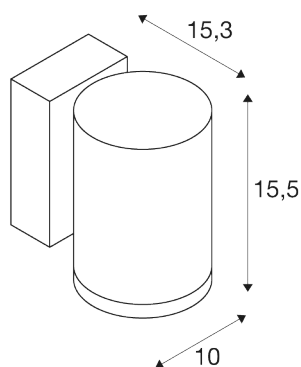

Produktblad 3232902

ENOLA OCULUS WL 1X

utenpåliggende veggarmatur antrasitt 11W
1000/1100lm 3000/4000K CRI90 100°

Det sylindriske ENOLA OCULUS WL 1X for vegg anvender en spesiell linseteknikk for å danne en lysvirkning med skarpe konturer som gjør den til den perfekte effektbelysning. I tillegg er veggarmaturet produsert i aluminium og glass og er beskyttet mot smuss og vannsprut takket være beskyttelsesgrad IP 65. Lysfargen (3000/4000 K) til veggarmaturet kan velges under installasjon med CCT-bryter og yter 1000/1100 lumen. I tillegg overbeviser ENOLA OCULUS WL med en CRI på over 90 og lys som ved hjelp av den inkluderte veggfestet raskt tilkobles nettspenning. Finnes også i en versjon 2X som har opp- og nedlys.

TEKNISKE DATA

Art.nr. / EL.NR.	1006328 / <i>EL.NR. 32 329 02</i>
IP-kode	IP 65
Slagfasthetsklasse	IK 03
Slagfasthet	0.35 Joule
Montering	Utenpåliggende montering
Montering detaljer	Vegg, Vegg med tilbehør
Primær merkespenning	220-240V ~50/60Hz
Sekundær strøm / spenning	500 mA
Kapslingsgrad	I
Systemeffekt	11 W
Minimal omgivelsestemperatur	-20 °C
Maksimal omgivelsestemperatur	40 °C
Strobeeffekt (SVM)	0.01
Lysytelse	1000 / 1100 lm
Lysfargetemperatur	3000/4000 Kelvin
Spredningsvinkel	100 °
Farge	antrasitt
CRI	90
LXXBXX-data	L70B50
Risk Group	1
Høyde	15.5 cm
Dybde	15.3 cm

Lyskilde

916566	
--------	---

Tilbehør

1002853 EL.NR. 32 251 87	Avstandsholdersett , til ENOLA SQUARE ROUND OUT
------------------------------------	---

Nettovekt	0.77 kg
Bruttovekt	0.824 kg

*For detaljer om garantivilkår, se [slv.com](https://www.slv.com)