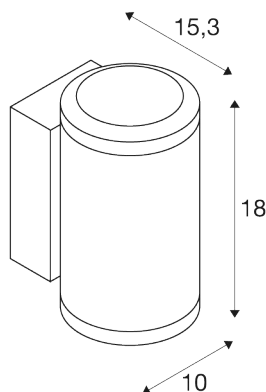

FDV 3232903

ENOLA OCULUS WL 2X

utenpåliggende veggarmatur antrasitt 20W
1880/2120lm 3000/4000K CRI90 100°

Det sylindriske ENOLA OCULUS WL 2X for vegg anvender en spesiell linseteknikk for å danne en lysvirkning med skarpe konturer som gjør den til den perfekte effektbelysning. I tillegg er veggarmaturet produsert i aluminium og glass og er beskyttet mot smuss og vannsprut takket være beskyttelsesgrad IP 65. Lysfargen (3000/4000 K) til veggarmaturet kan velges under installasjon med CCT-bryter og yter 1880/2120 lumen. I tillegg overbeviser ENOLA OCULUS WL med en CRI på over 90 og lys som ved hjelp av den inkluderte veggfestet raskt tilkobles nettspenning. Finnes også i en versjon 1X som kun har nedlys.

TEKNISKE DATA

Art.nr. / EL.NR.	1006329 / <i>EL.NR. 32 329 03</i>
Antall ulike lysuttak	2
IP-kode	IP 65
Slagfasthetsklasse	IK 03
Slagfasthet	0.35 Joule
Montering	Utenpåliggende montering
Montering detaljer	Vegg, Vegg med tilbehør
Primær merkespenning	220-240V ~50/60Hz
Sekundær strøm / spenning	500 mA
Kapslingsgrad	I
Systemeffekt	20 W
Minimal omgivelsestemperatur	-20 °C
Maksimal omgivelsestemperatur	40 °C
Strobeeffekt (SVM)	0.02
Lysytelse	1880 / 2120 lm
Lysfargetemperatur	3000/4000 Kelvin
Strålevinkel	100 °
Farge	antrasitt
CRI	90
LXXBXX-data	L70B50
Risk Group	1
Høyde	18 cm

Lyskilde

916566	
--------	---

Nettovekt	0.77 kg
-----------	---------

Tilbehør

Bruttovekt	0.824 kg
------------	----------

1002853 EL.NR. 32 251 87	Avstandsholdersett , til ENOLA SQUARE ROUND OUT
------------------------------------	---