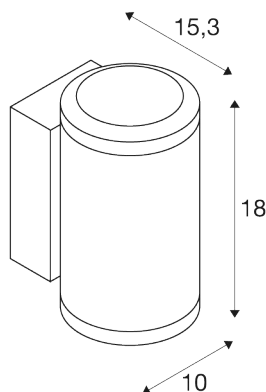

Produktblad 3232903

ENOLA OCULUS WL 2X

utenpåliggende veggarmatur antrasitt 20W
1880/2120lm 3000/4000K CRI90 100°

Det sylindriske ENOLA OCULUS WL 2X for vegg anvender en spesiell linseteknikk for å danne en lysvirkning med skarpe konturer som gjør den til den perfekte effektbelysning. I tillegg er veggarmaturet produsert i aluminium og glass og er beskyttet mot smuss og vannsprut takket være beskyttelsesgrad IP 65. Lysfargen (3000/4000 K) til veggarmaturet kan velges under installasjon med CCT-bryter og yter 1880/2120 lumen. I tillegg overbeviser ENOLA OCULUS WL med en CRI på over 90 og lys som ved hjelp av den inkluderte veggfestet raskt tilkobles nettspenning. Finnes også i en versjon 1X som kun har nedlys.

TEKNISKE DATA

Art.nr. / EL.NR.	1006329 / <i>EL.NR. 32 329 03</i>
Antall ulike lysuttak	2
IP-kode	IP 65
Slagfasthetsklasse	IK 03
Slagfasthet	0.35 Joule
Montering	Utenpåliggende montering
Montering detaljer	Vegg, Vegg med tilbehør
Primær merkespenning	220-240V ~50/60Hz
Sekundær strøm / spenning	500 mA
Kapslingsgrad	I
Systemeffekt	20 W
Minimal omgivelsestemperatur	-20 °C
Maksimal omgivelsestemperatur	40 °C
Strobeffekt (SVM)	0.02
Lysytelse	1880 / 2120 lm
Lysfargetemperatur	3000/4000 Kelvin
Strålevinkel	100 °
Farge	antrasitt
CRI	90
LXXBXX-data	L70B50
Risk Group	1
Høyde	18 cm

Lyskilde

916566	
--------	---

Tilbehør

1002853 EL.NR. 32 251 87	Avstandsholdersett , til ENOLA SQUARE ROUND OUT
------------------------------------	---

Nettvekt	0.77 kg
Bruttvekt	0.824 kg

*For detaljer om garantivilkår, se slv.com