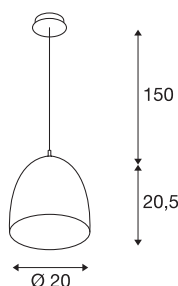

FDV 3255951

**SECKET
INSIDE**

PARA CONE 20

pendelarmatur, A60, rund, sort/gull, Ø 20 cm, maks. 60 W

For en ekstra varm belysningseffekt er førstevalget den kjegleformede reflektoren til PARA CONE 20 pendellampe. Lampen i gull og svart kan individuelt kombineres til en lampesky med et stort utvalg i farger og størrelser av andre PARA CONE-lamper. Pendelen er rask og enkel å installere og fleksibelt innstillbar i høyden. Ikke minst er det av aluminium og stål lagete lampehuset attraktivt med sin høyverdige kvalitet. Opplev lys med SLV – i 40 år din pålitelige partner for innendørsbelysning av alle slag.

TEKNISKE DATA

Art.nr. / EL.NR.	133050 / <i>EL.NR. 32 559 51</i>
Antall sokler	1
IP-kode	IP 20
Montering	Utenpåliggende montering
Montering detaljer	Tak
Primær merkespenning	220-240V ~50/60Hz
Kapslingsgrad	I
Maks effekt	60 W
Farge	sort / gull
Lysstyrkefordeling	rotasjonssymmetrisk
Lysåpning	direkte
Høyde	20.5 cm
Diameter	20 cm
pendellengde	150 cm
Nettvekt	0.563 kg
Bruttovekt	1.167 kg
EL.NR.	3255951