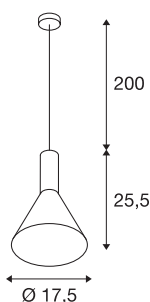

Produktblad 3255957

**SECKET
INSIDE**

PHELIA 175 E27

innendørs pendelarmatur, sort/gull

PHELIA er en 230V-pendelarmaturserie i kjegleform og kommer i mange ulike varianter. Den sorte armaturet har en rund takrosett. Den integrerte E27-sokkelen gir fleksibilitet til valg av effekt og lysfarge på LED-lyskilder. Armaturets pendellengde er på 200 cm. Diameter på nederste skjermring Ø175 mm og har en høyde på 255 mm. Sort utførelse med gullfarget reflektor. Perfekt valg til bl.a. kafébord, spisestue eller andre steder man ønsker en mellombred pendel, gjerne miks av størrelser til en "pendel-sky".

TEKNISKE DATA

Art.nr. / EL.NR.	1002948 / <i>EL.NR. 32 559 57</i>
Sokkel	E27
Antall sokler	1
IP-kode	IP 20
Montering	Utenpåliggende montering
Montering detaljer	Tak
Primær merkespenning	220-240V ~50/60Hz
Kapslingsgrad	I
Maks effekt	23 W
Maksimal omgivelsestemperatur	35 °C
Farge	sort / gull
Lysstyrkefordeling	symmetrisk
Lysåpning	direkte
Høyde	25.5 cm
Diameter	17.5 cm
Pendellengde	200 cm
Nettvekt	0.591 kg
Bruttovekt	0.875 kg
BIG WHITE side	1