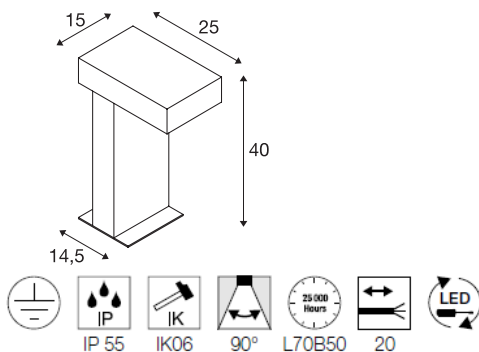

FDV 3255962

RUSTY® PATHLIGHT 40 LED

LED pullert, rustfarget, IP55, 3000 K, IK06,

Pullerter i RUSTY®-serien avgir direkte lys og overbeviser med sin uvanlige rust-look. Dette oppnås med en spesiell kjemisk behandling av FeCSi-stålet som er brukt i armaturet. Dette gjør armaturene unike og helt spesielle i enhver installasjon. Med kapslingsklasse IP55 er den egnet til utendørs bruk. Som tilbehør finnes et jordspyd samt koblingsboks for sikker elektrisk tilkobling i armaturfoten. Armaturet er utstyrt med en effektiv LED og kobles direkte til 230 V nettspenning. RUSTY® finnes også som veggarmatur og flere andre varianter av pullert.

220-240V ~50/60Hz
Systemeffekt: 8,9 W
Materiale: FeCSi-Stål / Polykarbonat (PC)

- Åpen ledningsende

TEKNISKE DATA

Art.nr.: / EL.NR.	1006346 / <i>EL.NR. 32 559 62</i>
Antall ulike lysuttak	1
Primær merkespenning	220-240V ~50/60Hz mA/V
Lengde	15 cm
Bredde	25 cm
Høyde	40 cm
Nettvekt	12.776 kg
Bruttovekt	14.074 kg
IP-kode	IP 55
Kapslingsgrad	I
Slagfasthetsklasse	IK06
Slagfasthet	1 Joule
Montering	Utenpåliggende montering
Montering detaljer	Gulv, på bakken med tilbehør
Systemeffekt	8.8 W
Lysytelse	470 lm
Lysfargetemperatur	3000 Kelvin
Spredningsvinkel	90 °
Farge	rust
CRI	80
LXXBXX-data	L70B50
Levetid	25000 h