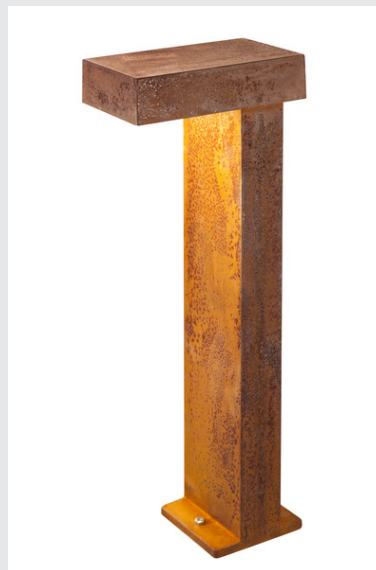

Produktblad 3255963

RUSTY® PATHLIGHT 70 LED

LED pullert, rustfarget, IP55, 3000K, IK06,

Pullerter i RUSTY®-serien avgir direkte lys og overbeviser med sin uvanlige rust-look. Dette oppnås med en spesiell kjemisk behandling av FeCSi-stålet som er brukt i armaturet. Dette gjør armaturene unike og helt spesielle i enhver installasjon. Med kapslingsklasse IP55 er den egnet til utendørs bruk. Som tilbehør finnes et jordspyd samt koblingsboks for sikker elektrisk tilkobling i armaturfoten. Armaturet er utstyrt med en effektiv LED og kobles direkte til 230 V nettspenning. RUSTY® finnes også som veggarmatur og flere andre varianter av pullert.

220-240V ~50/60Hz
Systemeffekt: 8,9 W
Materiale: FeCSi-Stål / Polykarbonat (PC)

- Åpen ledningsende

TEKNISKE DATA

Art.nr.: / EL.NR.	1006347 / <i>EL.NR. 32 559 63</i>
Antall ulike lysuttak	1
Primær merkespenning	220-240V ~50/60Hz mA/V
Lengde	15 cm
Bredde	25 cm
Høyde	70 cm
Nettvekt	21.965 kg
Bruttovekt	23.729 kg
IP-kode	IP 55
Kapslingsgrad	I
Slagfasthetsklasse	IK06
Slagfasthet	1 Joule
Montering	Utenpåliggende montering
Montering detaljer	Gulv
Systemeffekt	8.8 W
Lysytelse	470 lm
Lysfargetemperatur	3000 Kelvin
Spredningsvinkel	90 °
Farge	rust
CRI	80
LXXBXX-data	L70B50
Levetid	25000 h

Lyskilde

954800	
--------	--

Tilbehør

228730 EL.NR. 32 241 74	KOBLINGSBOKS , 3-polet, IP68, I-skjøt
229422 EL.NR. 32 241 35	JORDSPYD i galvanisert stål, 50 cm, for RUSTY 40 & 70

Minimal omgivelsestemperatur	-20 °C
Maksimal omgivelsestemperatur	40 °C
EL.NR.	3255963