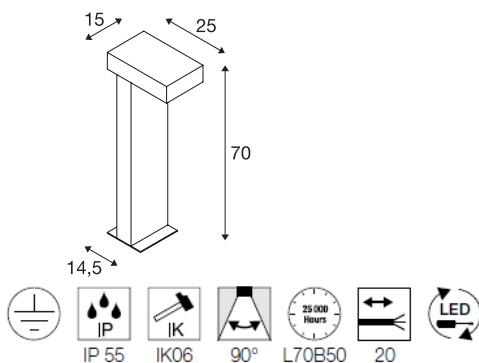

Produktblad 3255963

RUSTY® PATHLIGHT 70 LED

LED pullert, rustfarget, IP55, 3000K, IK06,

Pullerter i RUSTY®-serien avgir direkte lys og overbeviser med sin uvanlige rust-look. Dette oppnås med en spesiell kjemisk behandling av FeCSi-stålet som er brukt i armaturet. Dette gjør armaturene unike og helt spesielle i enhver installasjon. Med kapslingsklasse IP55 er den egnet til utendørs bruk. Som tilbehør finnes et jordspyd samt koblingsboks for sikker elektrisk tilkobling i armaturfoten. Armaturet er utstyrt med en effektiv LED og kobles direkte til 230 V nettspenning. RUSTY® finnes også som veggarmatur og flere andre varianter av pullert.

220-240V ~50/60Hz
Systemeffekt: 8,9 W
Materiale: FeCSi-Stål / Polykarbonat (PC)

- Åpen ledningsende

TEKNISKE DATA

Art.nr.: / EL.NR.	1006347 / <i>EL.NR. 32 559 63</i>
Antall ulike lysuttak	1
Primær merkespenning	220-240V ~50/60Hz mA/V
Lengde	15 cm
Bredde	25 cm
Høyde	70 cm
Nettvekt	21.965 kg
Bruttovekt	23.729 kg
IP-kode	IP 55
Kapslingsgrad	I
Slagfasthetsklasse	IK06
Slagfasthet	1 Joule
Montering	Utenpåliggende montering
Montering detaljer	Gulv
Systemeffekt	8.8 W
Lysytelse	470 lm
Lysfargetemperatur	3000 Kelvin
Spredningsvinkel	90 °
Farge	rust
CRI	80
LXXBXX-data	L70B50
Levetid	25000 h

Lyskilde

954800	
--------	--

Tilbehør

228730 EL.NR. 32 241 74	KOBLINGSBOKS , 3-polet, IP68, I-skjøt
229422 EL.NR. 32 241 35	JORDSPYD i galvanisert stål, 50 cm, for RUSTY 40 & 70

Minimal omgivelsestemperatur	-20 °C
Maksimal omgivelsestemperatur	40 °C
EL.NR.	3255963