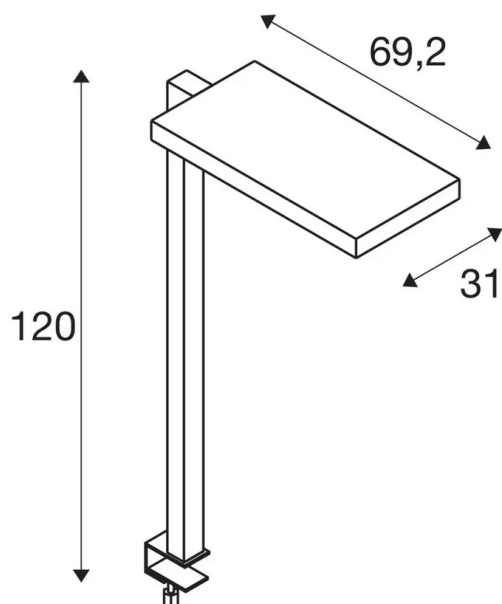

### TEKNISKE DATA

Art.nr. / EL.NR.	1006344 / <b>EL.NR. 32 120 02</b>
Antall ulike lysuttak	2
IP-kode	IP 20
Slagfasthetsklasse	IK 02
Slagfasthet	0.2 Joule
Montering	Mobil
Kan dimmes	Ja
Dimmeteknologi	Ta på
Primær merkespenning	200-240V ~50/60Hz
Sekundær strøm / spenning	2000 mA
Kapslingsgrad	I
Systemeffekt	79 W
Minimal omgivelsestemperatur	-20 °C
Maksimal omgivelsestemperatur	45 °C
Høy innkoblingsstrøm	30 A
Varighet innkoblingsstrøm	150 µs
Strobeeffekt (SVM)	0
Lysytelse	7600 lm
Lysfargetemperatur	4000 Kelvin
Spredningsvinkel	80 °
Farge	sølv / sølvgrå
CRI	80

## Lyskilde

916336	
--------	--

UGR ≤	19
LXXBXX-data	L80B10
Levetid	50000 h
Risikogruppe	0
Lengde	69.2 cm
Bredde	31 cm
Høyde	120 cm
Nettvekt	6 kg
Bruttovekt	6.42 kg

\*For detaljer om garantivilkår, se [slv.com](https://www.slv.com)