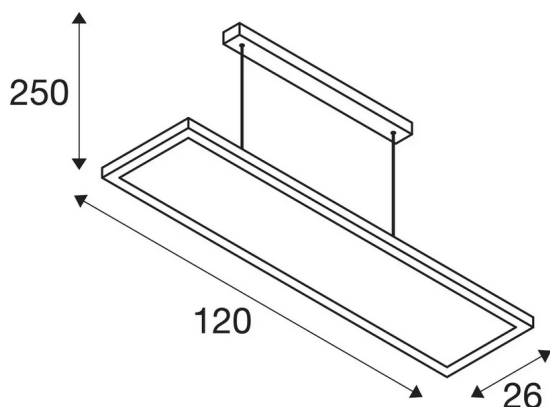

WORKLIGHT PD PENDELARMATUR DIREKTE/INDIREKTE DALI DIM SØLVGRÅ

Innendørs LED panel sølvgrå 57W 4000 K med wireoppheng i trapes og takboks

Perfekt til kontorbelysning og hjemmekontor. Nøytralhvitt lysfarge som hverken oppleves varmt eller kaldt - akkurat som du skal ha det på ett moderne hjemmekontor. Lavtblendende (UGR<19). Direkte/Indirekte belysning gir god lyseffekt i rommet. Dimmebar med DALI. Leveres komplett med wireoppheng som kan pendles 2,5 m og takboks. Finnes også i gulvversjon for fri plassering på fot, eller bordversjon med bordklype. Valg av sølvgrå, sort eller hvit utførelse.