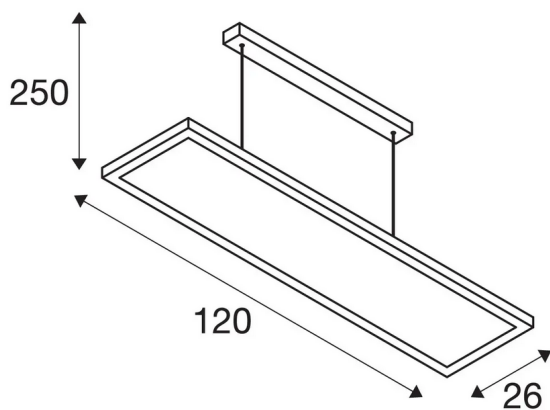

WORKLIGHT PD PENDELARMATUR DIREKTE/INDIREKTE DALI DIM SØLVGRÅ

Innendørs LED panel sølvgrå 57W 4000 K med wireoppheng i trapes og takboks

Perfekt til kontorbelysning og hjemmekontor. Nøytralhvitt lysfarge som hverken oppleves varmt eller kaldt - akkurat som du skal ha det på ett moderne hjemmekontor. Lavtblendende (UGR<19). Direkte/Indirekte belysning gir god lyseffekt i rommet. Dimmebar med DALI. Leveres komplett med wireoppheng som kan pendles 2,5 m og takboks. Finnes også i gulvversjon for fri plassering på fot, eller bordversjon med bordklype. Valg av sølvgrå, sort eller hvit utførelse.