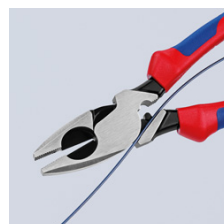

## Kabeltang "Lineman's Pliers"

amerikansk modell

- høy utveksling for lett kutting
- 50 % kraftbesparelse i forhold til vanlige kombitenger pga. optimert utveksling
- massiv utførelse for tyngste belastning, universalt bruk
- ergonomisk optimert grepform for beste håndkontakt og lett arbeid
- spesielt virkningsfull krysstannet gripesone i tangkjeven - for sikker griping
- ekstra gripesone under leddet for kraftfull heving og pressing
- med skjær for myk og hard tråd
- Skjær ekstra induktivt herdet, skjærhardhet ca 64 HRC
- Vanadin-elektrostål; smidd, oljeherdet

Artikkel-nr.	09 02 240
EAN	4003773065005
Tang	svart atramentert
Hode	polert
Grep	med flerkomponent-grep
Skjæreverdi middels hard tråd Ø mm	4,6
Skjæreverdi hard tråd Ø mm	3,0
Lengde mm	240
Vekt netto g	470

lange skjær for kutting av flate kabler

krysstannet gripeflate for fast grep og trekking for bygging av gjerder

09 11/12 240: universal dor-crimp under leddet

09 11/12 240: kabel-inntrekkshjelp i leddspalten