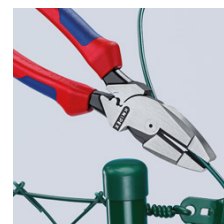

## Kabeltang "Lineman's Pliers"

amerikansk modell

- høy utveksling for lett kutting
- 50 % kraftbesparelse i forhold til vanlige kombitenger pga. optimert utveksling
- massiv utførelse for tyngste belastning, universalt bruk
- ergonomisk optimert grepform for beste håndkontakt og lett arbeid
- spesielt virkningsfull krysstannet gripesone i tangkjeven - for sikker griping
- ekstra gripesone under leddet for kraftfull heving og pressing
- med skjær for myk og hard tråd
- Skjær ekstra induktivt herdet, skjærhardhet ca 64 HRC
- Vanadin-elektrostål; smidd, oljeherdet

Artikkel-nr.	09 02 240
EAN	4003773065005
Tang	svart atramentert
Hode	polert
Grep	med flerkomponent-grep
Skjæreverdi middels hard tråd Ø mm	4,6
Skjæreverdi hard tråd Ø mm	3,0
Lengde mm	240
Vekt netto g	470

lange skjær for kutting av flate kabler

krysstannet gripeflate for fast grep og trekking for bygging av gjerder

09 11/12 240: universal dor-crimp under leddet

09 11/12 240: kabel-inntrekkshjelp i leddspalten