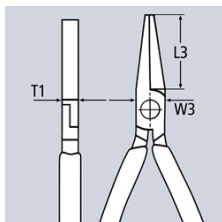

## Flattang

- flate, korte, brede bakker
- Gripeflater tannet
- Spesial-verktøystål, smidd, oljeherdet

<b>Artikkel-nr.</b>	20 02 160 SB
<b>EAN</b>	4003773013877
<b>Hode</b>	polert
<b>Grep</b>	med flerkomponent-grep
<b>Tang</b>	svart atramentert
<b>T1 mm</b>	9,5
<b>L3 mm</b>	30,0
<b>W3 mm</b>	17,0
<b>Lengde mm</b>	160
<b>Vekt netto g</b>	194