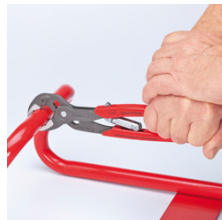

## KNIPEX SmartGrip® Vannpumpetang med automatisk innstilling

PATENTED

- Optimal ved arbeid på forskjellige arbeidsstykker
- Automatisk innstilling med enhåndsbetjening for høyre- eller venstrehånd
- god tilgjengelighet til arbeidsstykket pga. slank konstruksjon i hode- og leddområdet og fluktende leddbolter
- Selvklemmende på rør og muttere, ingen avrutsjing på arbeidsstykket, kraftsparende arbeid
- Gripeflater med spesialherdete tenner. Hardhet tenner ca. 61 HRC, varig sikker griping pga. høy slitestyrke
- Gjennomstukket ledd: høy stabilitet med dobbel føring
- Klembeskyttelse forhindrer klemskader
- Låsearm muliggjør plassbesparende transport med sikkert lukket grep
- Krom-vanadin-elektrostål, smidd, oljeherdet

Justeringsforløpet for tilpassing til arbeidsstykket skjer automatisk med KNIPEX SmartGrip®! Sett på tangen, trykk sammen grebene, ferdig!

Artikkel-nr.	85 01 250 SB
EAN	4003773061311
Tang	grå atramentert
Hode	polert
Grep	ovetrukket med rutsjehemmende kunststoff
Kapasitet for rør Ø tomme	1 1/4
Kapasitet for rør Ø mm	32
Kapasitet for muttere nøkkelvidde mm	36
Lengde mm	250
Vekt netto g	387

Helautomatisk justering: ingen omstendelig utprøving av riktig åpningsvidde for ulike arbeidsstykke-størrelser (som f.eks de her rød markerte muttere og forskruinger). Alt med ett grep.

Låsearm for plassbesparende transport med sikkert lukkede grep

Slanke mål for god tilgang til arbeidsstykket med enhåndsbetjening

Selvklemmende på rør og muttere: ingen rutsjing på arbeidsstykket

Tekniske endringer og feil forbeholdes