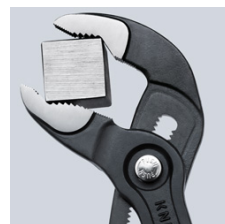

87 01 180 SB

KNIPEX Cobra® Hightech-vannpumpetang

- Innstilling med trykknapp direkte på arbeidsstykket
- fininnstilling for optimal tilpassing til forskjellige arbeidsstykke størrelser og håndterlig grepstilling
- Selvklemmende på rør og muttere, ingen avrutsjing på arbeidsstykket, kraftsparende arbeid
- Gripeflater med spesialherdete tenner. Hardhet tenner ca. 61 HRC, varig sikker griping pga. høy slitestyrke
- Gjennomstukket ledd: høy stabilitet med dobbel føring
- sikker låsing av leddbolten, ingen utilsiktet justering
- Klembeskyttelse forhindrer klemskader
- Krom-vanadin-elektrostål, smidd, oljeherdet

KNIPEX Cobra® - Hightech vannpumpetang. Slutt på omstendelig utprøving av riktig åpningsvidde. I stedet legges øvre kjevedel på arbeidsstykker, trykk på knappen og skyv til nedre bakke - genialt enkelt

Artikkel-nr.	87 01 180 SB
EAN	4003773012016
Tang	grå atramentert
Hode	polert
Grep	ovetrukket med rutsjehemmende kunststoff
Justeringsposisjoner	18
Kapasitet for rør Ø tomme	1 1/2
Kapasitet for rør Ø mm	42
Kapasitet for muttere nøkkelvidde mm	36
Lengde mm	180
Vekt netto g	192

Finjustering med trykknapp: hurtig og komfortabel

Hurtig og nøyaktig innstilling direkte på arbeidsstykket

Forskjøvete tenner mot dreieretningen gir en selvklemmende effekt og forhindrer rutsjing på arbeidsstykket