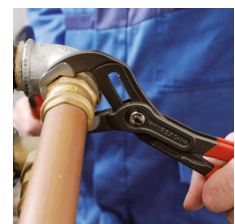

87 01 180 SB

KNIPEX Cobra® Hightech-vannpumpetang

- Innstilling med trykknapp direkte på arbeidsstykket
- fininnstilling for optimal tilpassing til forskjellige arbeidsstykke størrelser og håndterlig grepstilling
- Selvklemmende på rør og muttere, ingen avrutsjing på arbeidsstykket, kraftsparende arbeid
- Gripeflater med spesialherdete tenner. Hardhet tenner ca. 61 HRC, varig sikker griping pga. høy slitestyrke
- Gjennomstukket ledd: høy stabilitet med dobbel føring
- sikker låsing av leddbolten, ingen utilsiktet justering
- Klembeskyttelse forhindrer klemskader
- Krom-vanadin-elektrostål, smidd, oljeherdet

KNIPEX Cobra® - Hightech vannpumpetang. Slutt på omstendelig utprøving av riktig åpningsvidde. I stedet legges øvre kjevedel på arbeidsstykker, trykk på knappen og skyv til nedre bakke - genialt enkelt

Finjustering med trykknapp: hurtig og komfortabel

Hurtig og nøyaktig innstilling direkte på arbeidsstykket

Forskjøvete tenner mot dreieretningen gir en selvklemmende effekt og forhindrer rutsjing på arbeidsstykket