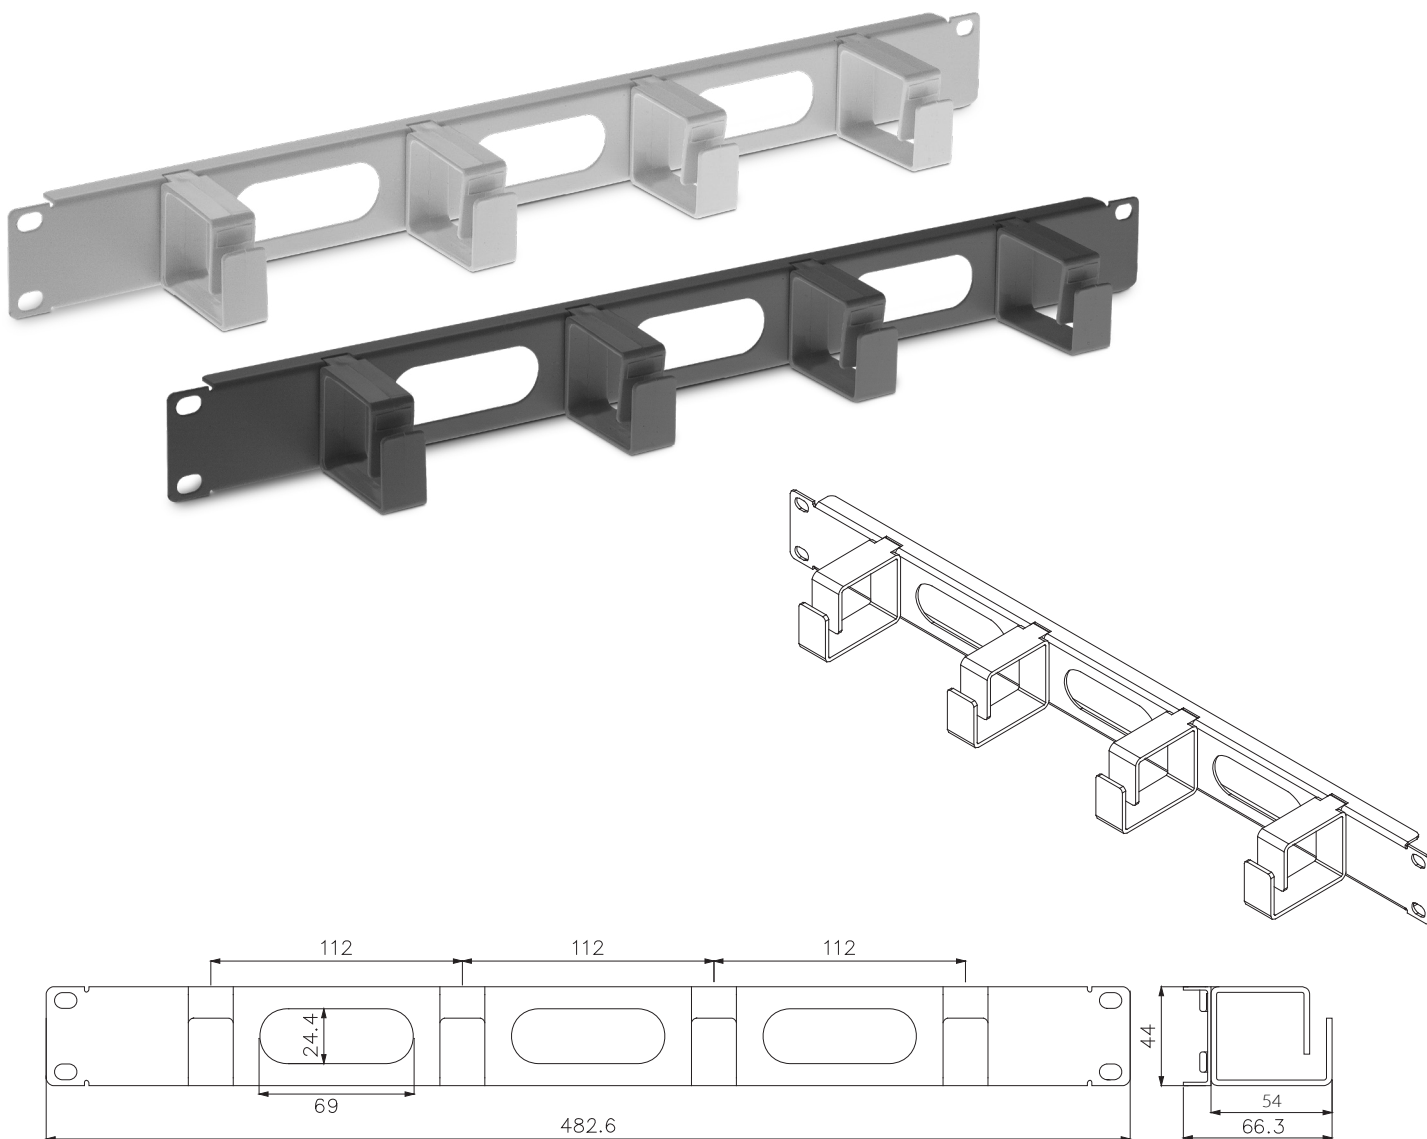

F9030 - F9030 N

PANNELLO PASSACAVI

Con 4 anelli in plastica da 54 mm

CABLES DUCT PANEL

With 4 ring depth 54 mm

SPECIFICHE F9030

Struttura	
Materiale	In lamiera di acciaio spessore 1.5 mm
Dimensioni	19" • L 482.6 mm • P 66.3 mm • H 44 mm • 1U
Montaggio	Sui montanti con viti e dadi in gabbia (non forniti)
Finitura	polvere epossidica
Colori	Grey RAL 7035 F9030 , - Black RAL 9005 F9030 N
Confezione	60 pezzi in sacchetto scatola di cartone

F9030 SPECIFICATIONS

Structure	
Material	1.5 mm steel sheet
Size	19" • W 482.6 mm • D 66.3 mm • H 44 mm • 1U
Mounting mode	on the uprights by screws and nut cages not included
Finishing	Epoxy powder paint
Colours	Grey RAL 7035 F9030 , Black RAL 9005 F9030 N
Packaging	60 pieces in carton box- each in cellophane bag