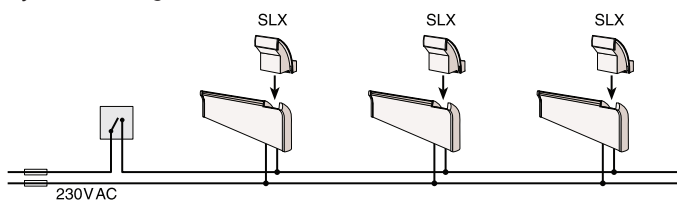

Systemløsning SLX

Produseres av: Adax AS, Myhres gate 1, 3061 Svelvik, Norway. www.glamoxheating.com