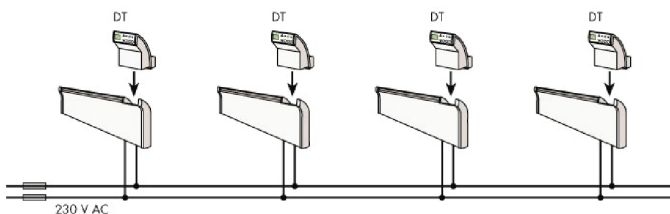

EIB Slavemodul

EIB benyttes for at ovnen skal kunne reguleres av det universelle grensesnittet (ABB) US / U 2,2 (to kanaler) og US / U 4,2 (fire kanaler) Når et signal i spenningsområdet 3,5V - 5V er tilført på EIB-slavens inngang vil varmeelementet slå seg på og vil fortsette å varme så lenge signalspenning er til stede. Ovnens må tilkobles fast spenning.

SLX og EIB Slavemodul

Bryterlåsdeksel for 3001

SLA 230 Slavemodul

SLA 5/24 Slavemodul

Termostatdeksel for 3001

Systemløsninger

Systemløsning WT2/DT/DTV

Systemløsning SLA 5/24