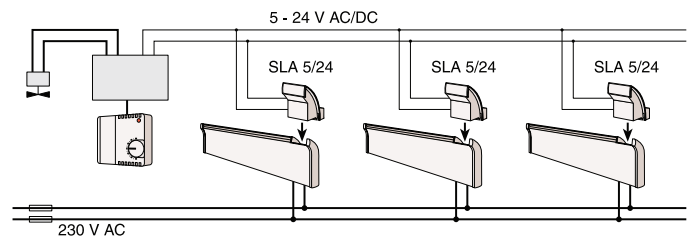

SLX og EIB Slavemodul

Bryterlåsdeksel for 3001

SLA 230 Slavemodul

SLA 5/24 Slavemodul

Termostatdeksel for 3001

Systemløsninger

Systemløsning WT2/DT/DTV

Systemløsning SLA 5/24