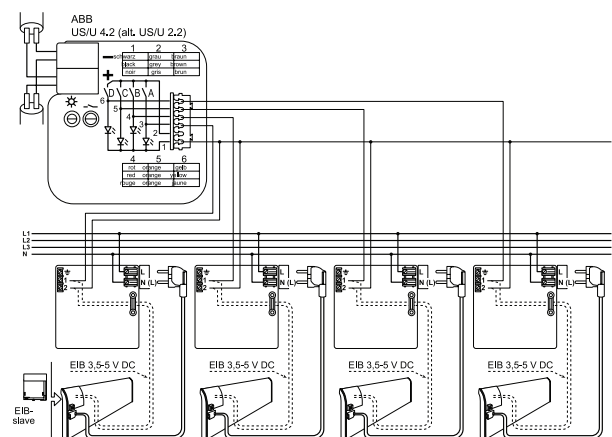

Systemløsning EIB