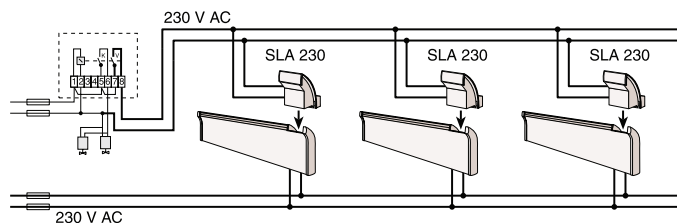

Systemløsning SLA 230