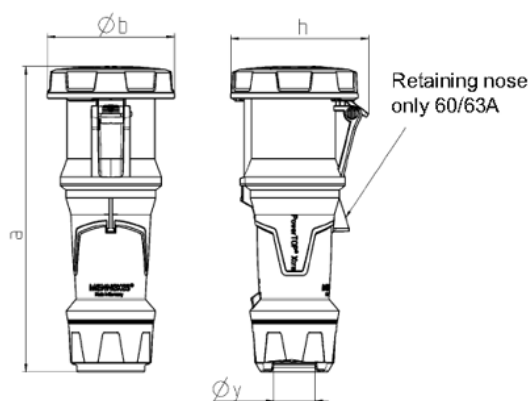

Skjøtekontakt 63A 230V IP67 – Varenr. 22

- Skjøtekontakt, skruterminering, 3 nikkelbelagte kontakter for havbruk og annet røft miljø
- Helstøpt kapsling, varmebestandig
- Strekkavlaster med beskyttelse for knekk og bøy

El.nr.	1501334	Skjøtekontakt 32A3p230V IP67 nikkelbelagt legering, havbruk	
Eltosea varenr.	22	Amper	63
Volt	230	Hertz	50-60
Pinner	3	Klokke posisjon	6
Tilkobling	Skru	IP	67
Vekt	848G	Godkjenninger	DE,VDE
Rengjøring: med fuktig klut Vedlikehold: sjekk strekkavlastingen, skru etter tilkoblingen og kontroller for brekasjone/ytre skader			

Drawing	Amp.	63			125		
		3 MB 68			Poles		
		3	4	5	3	4	5
Dim. in mm	a	270	270	270	310	310	310
	b	113	113	113	125	125	125
	h	123	123	123	135	135	135
	y	36	36	36	49	49	49
Terminal for cond. cross		6	6	6	25	25	25
section (mm ²) min.-max.		—16	—16	—16	—50	—50	—50