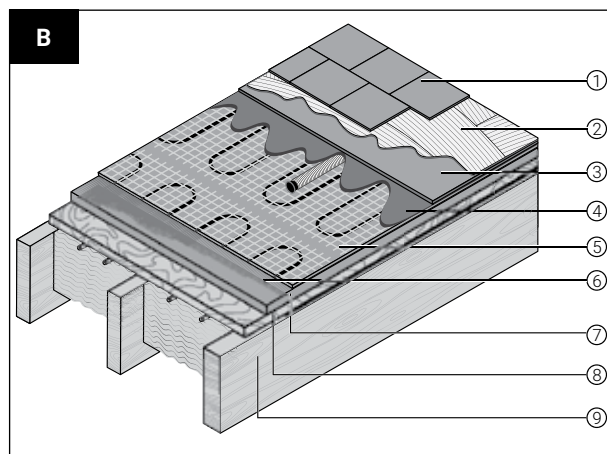

Fig B:

1. 1 Overgulv (kan være flis eller naturstein)
2. 2 Fliselim
3. 3 (Fuktmembran – alternativ for dusjområder)
4. 4 (Fyllmasse – Valgfritt)
5. 5 QuickNet + Gulvføler i følerrør
6. 6 Primer
7. 7 Gipsplate ≥ 13 mm
8. 8 Treplate
9. 9 Bjelke og isolasjonslag mellom bjelkene

For detaljerte installasjonsinstruksjoner se SZ12300106 - IM-EU1252.

Norge

Tel +47 66 81 79 90
salesno@nvent.com

nVent.com

Vår verdifulle portefølje av merkevarer:

CADDY

ERICO

HOFFMAN

RAYCHEM

SCHROFF

TRACER