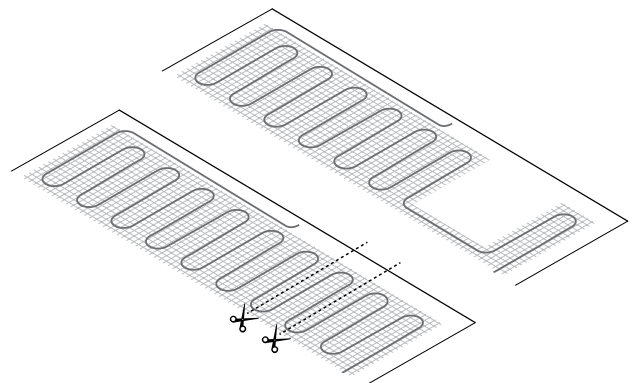

Installasjonsfasen

Raskt og enkelt med selvklebende matte

Den lave profilen gjør at det ikke oppstår problemer med høyden på eksisterende dører eller gulvnivået på eksisterende trapper

Med tolederkabelen er det kun en kobling, noe som gir enkel legging og installasjon av mattene

Varmemattene finnes i flere størrelser for å passe til alle rom

Kabelen kan enkelt løsnes fra matten med kun 2 kutt i matten. Den løse kabelen kan så legges rundt hindringene.

Kabelen beskyttes av matten under installasjonsfasen