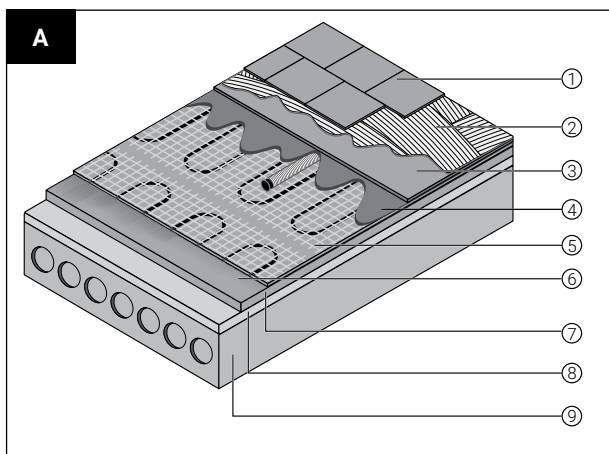

Varmekabelen må ikke installeres der det skal bores hull i gulvet.

Gjeldende bestemmelser, regler og datablad samt instruksjoner og håndbøker må følges!

INSTALLASJONSINSTRUKSJON

QuickNet kaldenden settes inn i et fleksibelt rør og kobles til koblingsboksen. QuickNet 160 må alltid styres av en elektrisk gulvvarmestmostat med en utvendig gulvføler som er i samsvar med økodesigndirektivet (som f.eks. NRG-DM, SENZ eller SENZ-WIFI). Termostatføleren, som også beskyttes i et fleksibelt rør (3 m inkludert i R-QN-P), plasseres midt mellom to varmekabelsløyfer og så nær det endelige overgulvet som mulig.

QuickNet 160 kan brukes under fliser og naturstein. Matten kan også legges rett ned i fliselimet (i dette tilfellet må du sørge for at laget med fliselim er på minst 5 mm).

GULVKONSTRUKSJON FOR FLIS ELLER NATURSTEIN