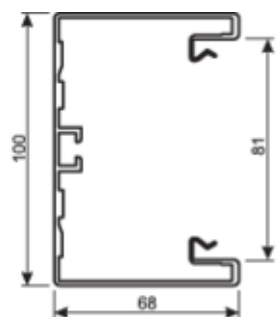

KANALUNDERDEL 68x100x2000mm NA

BRA651001ELN

Tekniske data

Virkestoff	Aluminium
Kanalhøyde	68 mm
Kanalbredde	100 mm
Lengde	2000 mm
Farge	Aluminium
Dekselbredde	80 mm
Antall lokk	1
Bunnstansing	Ja
Tilbehør for montering	Ekstra koblinger
Internt tverrsnitt	5800 mm ²
Kabelkapasitet 11mm (3x1,5 eller 3x2,5mm ²)	10/24
Beskyttelsesfilm	Ja
Godkjennelse	EN50085-2-1