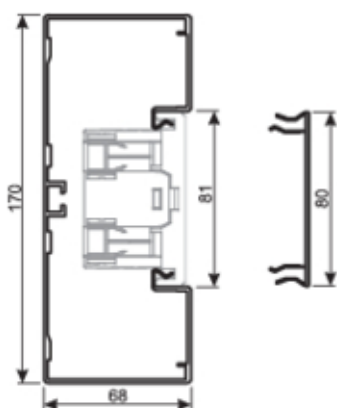

KANALUNDERDEL 68x170x2000mm NA

BRA651701ELN

Tekniske data

Virkestoff	Aluminium
Kanalhøyde	68 mm
Kanalbredde	170 mm
Lengde	2000 mm
Farge	Aluminium
Dekselbredde	80 mm
Antall lokk	1
Bunnstansing	Ja
Tilbehør for montering	Ekstra koblinger
Internt tverrsnitt	9100 mm <sup>2</sup>
Kabelkapasitet 11mm (3x1,5 eller 3x2,5mm <sup>2</sup> )	28/42
Beskyttelsesfilm	Ja
Godkjennelse	EN50085-2-1