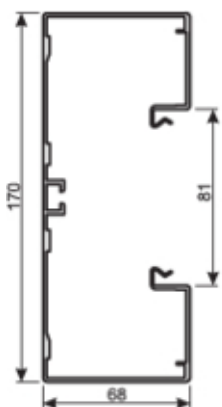

KANALUNDERDEL 68x170x2000mm NA

BRA651701ELN

Tekniske data

Virkestoff	Aluminium
Kanalhøyde	68 mm
Kanalbredde	170 mm
Lengde	2000 mm
Farge	Aluminium
Dekselbredde	80 mm
Antall lokk	1
Bunnstansing	Ja
Tilbehør for montering	Ekstra koblinger
Internt tverrsnitt	9100 mm <sup>2</sup>
Kabelkapasitet 11mm (3x1,5 eller 3x2,5mm <sup>2</sup> )	28/42
Beskyttelsesfilm	Ja
Godkjennelse	EN50085-2-1