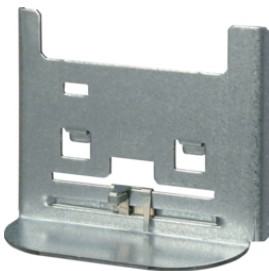

- For alle BR/BRP og BR netway ® brystningskanaler - alle materialer
- Universalkonsoll velges ut fra veggavstanden
- Adapterplate blir bestemt av kanalbredden
- Adapterplate henges på universalkonsollen
- Skrueløst feste av kanalene takket være en ny "Clipteknikk"
- Kan løsnes igjen ved hjelp av en vanlig tang
- Veggavstand fra 53 - 460 mm
- Bærekapasitet inntil 75 kg (750 N) ved festeavstand på 600 mm
- Montasjehjelp ved kanalmontering
- Vertikal vinkeljustering +/- 3° for utligning av unøyaktigheter
- Høyde innpreget på universalkonsollen
- I leveransen av en pakke med universalkonsoller hører i tillegg en gjenbrukbar høydeanviser
- Kombinasjon med gulvstender mulig

Materiale: Galvanisert stål

Merk: Det må bestilles en universalkonsoll og en adapterplate per konsoll

Universal veggkonsoller

G2260 for veggavstand 53 - 81 mm

G2261 for veggavstand 78 - 125 mm

G2262 for veggavstand 120 - 200 mm

G2263 for veggavstand 195 - 460 mm

Beskrivelse	Pk.	Ref.nr.	El.nr.
UNIVERSAL VEGGKONSOLL, 53-81mm	10	G2260	1217768
UNIVERSAL VEGGKONSOLL, 78-125mm	10	G2261	1217769
UNIVERSAL VEGGKONSOLL, 120-200mm	10	G2262	1217770
UNIVERSAL VEGGKONSOLL, 195-460mm	5	G2263	1217767

Adapterplater

G2270 for kanalhøyde 100/110 mm

G2271 for kanalhøyde 130 og 170 mm

G2272 for kanalhøyde 210 mm

Beskrivelse	Pk.	Ref.nr.	El.nr.
ADAPTERPLATE 100-110mm	10	G2270	1217773
ADAPTERPLATE 130-170mm	10	G2271	1217771
ADAPTERPLATE 210mm	10	G2272	1217772