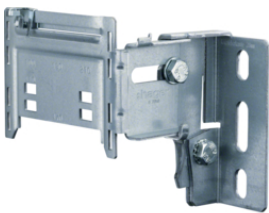

- For alle BR/BRP og BR netway ® brystningskanaler - alle materialer
- Universalkonsoll velges ut fra veggavstanden
- Adapterplate blir bestemt av kanalbredden
- Adapterplate henges på universalkonsollen
- Skrueløst feste av kanalene takket være en ny "Clipteknikk"
- Kan løsnes igjen ved hjelp av en vanlig tang
- Veggavstand fra 53 - 460 mm
- Bærekapasitet inntil 75 kg (750 N) ved festeavstand på 600 mm
- Montasjehjelp ved kanalmontering
- Vertikal vinkeljustering +/- 3° for utligning av unøyaktigheter
- Høyde innpreget på universalkonsollen
- I leveransen av en pakke med universalkonsoller hører i tillegg en gjenbrukbar høydeanviser
- Kombinasjon med gulvstender mulig

Materiale: Galvanisert stål

Merk: Det må bestilles en universalkonsoll og en adapterplate per konsoll

Universal veggkonsoller

G2260 for veggavstand 53 - 81 mm

G2261 for veggavstand 78 - 125 mm

G2262 for veggavstand 120 - 200 mm

G2263 for veggavstand 195 - 460 mm

Beskrivelse	Pk.	Ref.nr.	El.nr.
UNIVERSAL VEGGKONSOLL, 53-81mm	10	G2260	1217768
UNIVERSAL VEGGKONSOLL, 78-125mm	10	G2261	1217769
UNIVERSAL VEGGKONSOLL, 120-200mm	10	G2262	1217770
UNIVERSAL VEGGKONSOLL, 195-460mm	5	G2263	1217767

Adapterplater

G2270 for kanalhøyde 100/110 mm

G2271 for kanalhøyde 130 og 170 mm

G2272 for kanalhøyde 210 mm

Beskrivelse	Pk.	Ref.nr.	El.nr.
ADAPTERPLATE 100-110mm	10	G2270	1217773
ADAPTERPLATE 130-170mm	10	G2271	1217771
ADAPTERPLATE 210mm	10	G2272	1217772