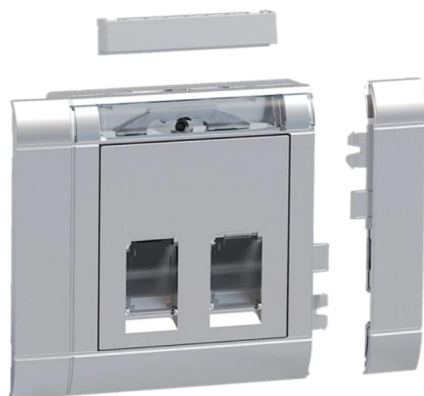

Dobbel data ALU farge til alle kanaler. Multiboks med rammer etc for bruk av andre konnektorer en Hager. Passer sammen med Schneider konnektorer, Halogenfri