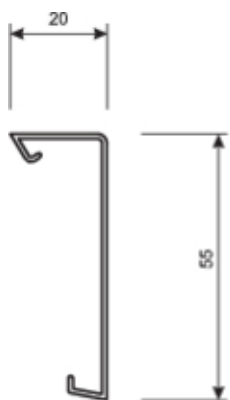

FRONT, SL 55mm KIRS. DEKOR

SL200552D4

Tekniske data

Virkestoff	PVC
Kanalbredde	20 mm
Lengde	2000 mm
Farge	kirsebær
Dekselbredde	20 mm
Beskyttelsesfilm	Ja
Godkjennelse	CE