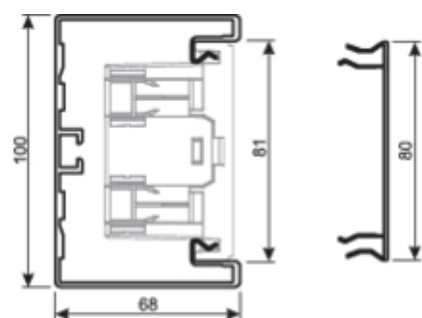

KANALUNDERDEL 68x100x2000mm PH

BRA6510019010

Tekniske data

Virkestoff	Aluminium
Kanalhøyde	68 mm
Kanalbredde	100 mm
Lengde	2000 mm
Farge	Polarhvit
RAL-farge nummer	9010
Dekselbredde	80 mm
Antall lokk	1
Bunnstansing	Ja
Tilbehør for montering	Ekstra koblinger
Internt tverrsnitt	5800 mm ²
Kabelkapasitet 11mm (3x1,5 eller 3x2,5mm ²)	24/10
Beskyttelsesfilm	Ja
Godkjennelse	EN50085-2-1