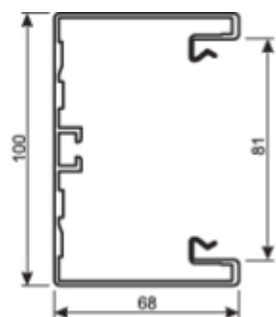

KANALUNDERDEL 68x100x2000mm PH

BRA6510019010

Tekniske data

Virkestoff	Aluminium
Kanalhøyde	68 mm
Kanalbredde	100 mm
Lengde	2000 mm
Farge	Polarhvit
RAL-farge nummer	9010
Dekselbredde	80 mm
Antall lokk	1
Bunnstansing	Ja
Tilbehør for montering	Ekstra koblinger
Internt tverrsnitt	5800 mm ²
Kabelkapasitet 11mm (3x1,5 eller 3x2,5mm ²)	24/10
Beskyttelsesfilm	Ja
Godkjennelse	EN50085-2-1