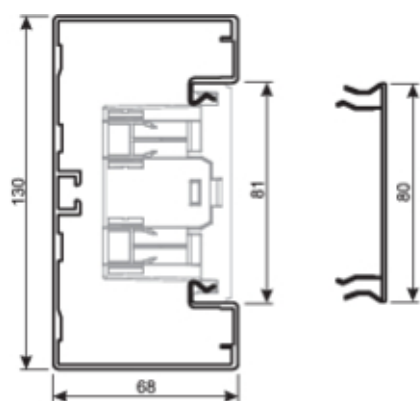

KANALUNDERDEL 68x130x2000mm PH

BRA6513019010

Tekniske data

Virkestoff	Aluminium
Kanalhøyde	68 mm
Kanalbredde	130 mm
Lengde	2000 mm
Farge	Polarhvit
RAL-farge nummer	9010
Dekselbredde	80 mm
Antall lokk	1
Bunnstansing	Ja
Tilbehør for montering	Ekstra koblinger
Internt tverrsnitt	6900 mm ²
Kabelkapasitet 11mm (3x1,5 eller 3x2,5mm ²)	18/32
Beskyttelsesfilm	Ja
Godkjennelse	EN50085-2-1