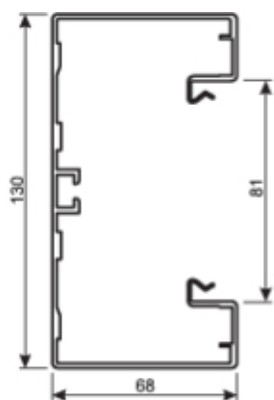

KANALUNDERDEL 68x130x2000mm PH

BRA6513019010

Tekniske data

Virkestoff	Aluminium
Kanalhøyde	68 mm
Kanalbredde	130 mm
Lengde	2000 mm
Farge	Polarhvit
RAL-farge nummer	9010
Dekselbredde	80 mm
Antall lokk	1
Bunnstansing	Ja
Tilbehør for montering	Ekstra koblinger
Internt tverrsnitt	6900 mm ²
Kabelkapasitet 11mm (3x1,5 eller 3x2,5mm ²)	18/32
Beskyttelsesfilm	Ja
Godkjennelse	EN50085-2-1