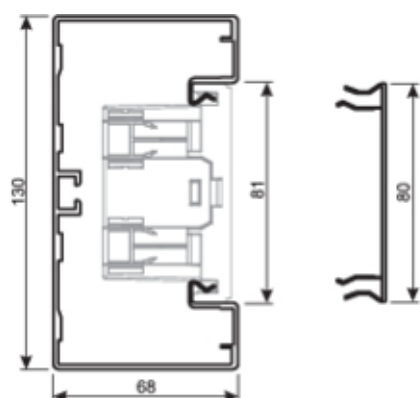

KANALUNDERDEL 68x130x2000mm NA

BRA651301ELN

Tekniske data

Virkestoff	Aluminium
Kanalhøyde	68 mm
Kanalbredde	130 mm
Lengde	2000 mm
Farge	Aluminium
Dekselbredde	80 mm
Antall lokk	1
Bunnstansing	Ja
Tilbehør for montering	Ekstra koblinger
Internt tverrsnitt	6900 mm ²
Kabelkapasitet 11mm (3x1,5 eller 3x2,5mm ²)	18/32
Beskyttelsesfilm	Ja
Godkjennelse	EN50085-2-1