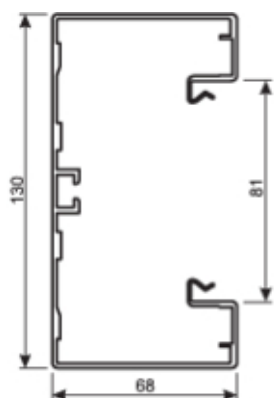

KANALUNDERDEL 68x130x2000mm NA

BRA651301ELN

Tekniske data

Virkestoff	Aluminium
Kanalhøyde	68 mm
Kanalbredde	130 mm
Lengde	2000 mm
Farge	Aluminium
Dekselbredde	80 mm
Antall lokk	1
Bunnstansing	Ja
Tilbehør for montering	Ekstra koblinger
Internt tverrsnitt	6900 mm ²
Kabelkapasitet 11mm (3x1,5 eller 3x2,5mm ²)	18/32
Beskyttelsesfilm	Ja
Godkjennelse	EN50085-2-1