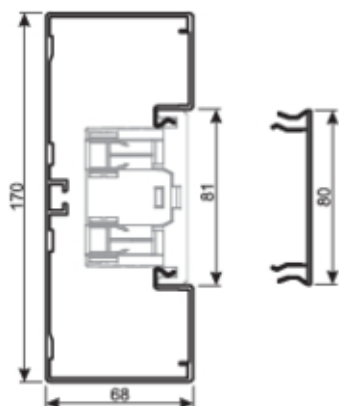

KANALUNDERDEL 68x170x2000mm PH

Tekniske data

Virkestoff	Aluminium
Kanalhøyde	68 mm
Kanalbredde	170 mm
Lengde	2000 mm
Farge	Polarhvit
RAL-farge nummer	9010
Dekselbredde	80 mm
Antall lokk	1
Bunnstansing	Ja
Tilbehør for montering	Ekstra koblinger
Internt tverrsnitt	9100 mm ²
Kabelkapasitet 11mm (3x1,5 eller 3x2,5mm ²)	28/42
Beskyttelsesfilm	Ja
Godkjennelse	EN50085-2-1