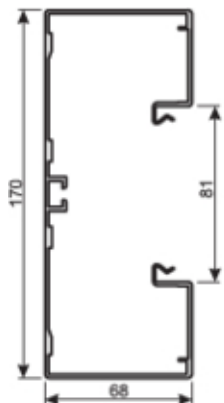

KANALUNDERDEL 68x170x2000mm PH

Tekniske data

Virkestoff	Aluminium
Kanalhøyde	68 mm
Kanalbredde	170 mm
Lengde	2000 mm
Farge	Polarhvit
RAL-farge nummer	9010
Dekselbredde	80 mm
Antall lokk	1
Bunnstansing	Ja
Tilbehør for montering	Ekstra koblinger
Internt tverrsnitt	9100 mm ²
Kabelkapasitet 11mm (3x1,5 eller 3x2,5mm ²)	28/42
Beskyttelsesfilm	Ja
Godkjennelse	EN50085-2-1