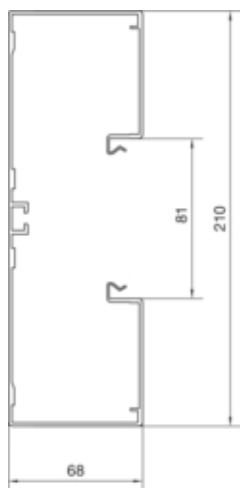

KANALUNDERDEL 68x210x2000mm PH

BRA6521019010

Compatibility

Mulighet for å installere stikkontakt	Standard 60mm, CEE, Ecoline, EIB, sikringsautomater
---------------------------------------	---

Connectivity

Tilbehør for montering	Ekstra koblinger
------------------------	------------------

Kapasitet

Kabelkapasitet 11mm (3x1,5 eller 3x2,5mm ²)	39/52
---	-------

Dør beskyttelse

Lokkemontering	Ovenpå
Dekselbredde	80 mm
Antall lokk	1

Materiale

RAL-farge	RAL 9010 - Ren hvit
Virkestoff	Aluminium
Materialgruppe	aluminium
Overflatebehandling	Pulverlakkert

Dimensjoner

Kanalhøyde	68 mm
Kanalbredde	210 mm

Kabel

Internt tverrsnitt	12630 mm ²
--------------------	-----------------------