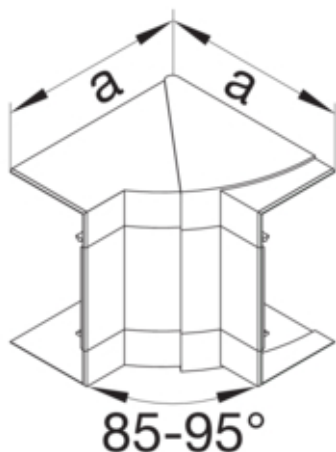

INNVENDIG HJØRNE, BRP65130, Svart

BRP651304H9011

Arkitektur

Montasjemåte Klemt

Compatibility

Produktkompatibilitet BRP / BRAP

Connectivity

Tilbehør for montering Uten kobling

Dør beskyttelse

Lokk med mykkant -

Materiale

RAL-farge RAL 9011 - Grafitt svart
Virkestoff Halogenfri PC-ABS
Materialgruppe plast
Overflatebehandling Ubehandlet

Dimensjoner

Lengde 135 mm
Kanalhøyde 65 mm
Kanalbredde 130 mm