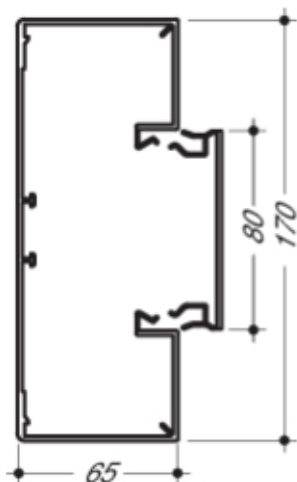

**KANALUNDERDEL 65x170x2000mm PH**

BRP6517019010

Tekniske data

Virkestoff	PVC
Kanalhøyde	65 mm
Kanalbredde	170 mm
Lengde	2000 mm
Farge	Polarhvit
RAL-farge nummer	9010
Dekselbredde	120 mm
Antall lokk	1
Bunnstansing	Ja
Tilbehør for montering	Ekstra koblinger
Internt tverrsnitt	9000 mm <sup>2</sup>
Kabelkapasitet 11mm (3x1,5 eller 3x2,5mm <sup>2</sup> )	38/57
Beskyttelsesfilm	Ja