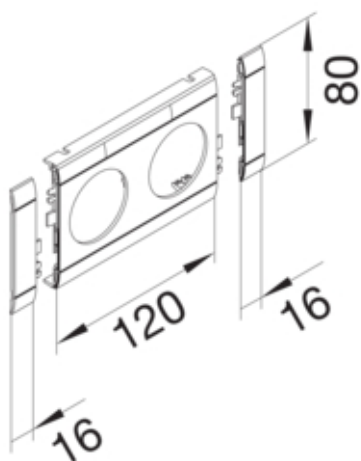

Ramme, 2-veis, Svart

GB080209011

Konfigurasjon

Installasjonssett	Dekk 2 gang
Trunking system	BR, BRA, BRS, BRN, BRHN

Dør beskyttelse

Dekselbredde	80 mm
--------------	-------

Materiale

RAL-farge	RAL 9011 - Grafitt svart
Virkestoff	ABS
Materialgruppe	plast
Overflatebehandling	Uten

Dimensjoner

Lengde	152 mm
Åpningsdiameter	48 mm

Installering

Beskyttelsesfilm	Nei
------------------	-----

Utstyr

Antall uttak (lokk for brystningskanal)	2
Overlapping	Ja

Standard

Europeisk direktiv RoHs	frivillig overensstemmende
-------------------------	----------------------------