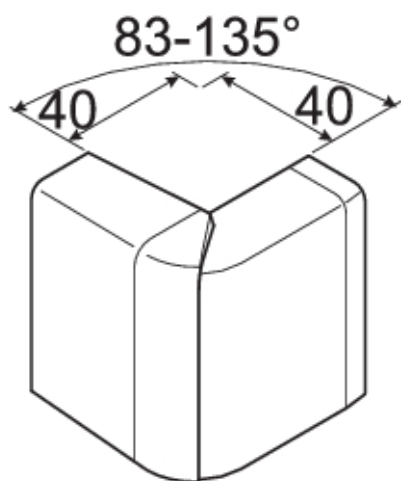

UTVENDIG HJØRNE SL 55mm PH

SL2005539010

Tekniske data

Virkestoff	ABS
Halogenfri	1
Kanalhøyde	55 mm
Kanalbredde	20 mm
Farge	Polarhvit
RAL-farge nummer	9010
Lokk med mykkant	nei
Bunnstansing	nei
Beskyttelsesfilm	Nei
Godkjennelse	CE