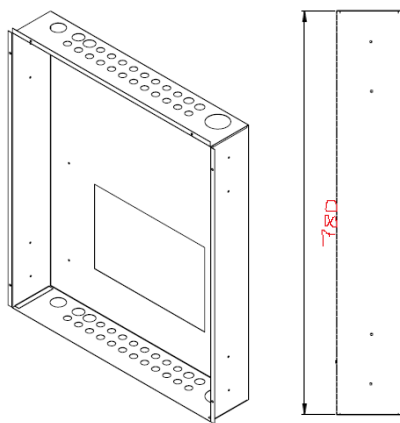

Skapet har:

- 3 rader DIN skinner i øvre halvdel
- 26 moduler pr rad
- Jordskinne på flyttbar din brakett, for fri plassering
- Mediafelt separert fra fordeling med stålinnkapsling, montasjeplate h270 b380 d90mm, i nedre halvdel
- Opalisert plexiplate i dør, og i skapets rygg bak mediaplate, for god transmisjon av trådløse signaler
- Utstansinger for kabler og rør i topp og bunn
- God plass for kabel- og ledningsføring fra bunn av skapet forbi mediaboks, ca 6 cm på hver side
- Stikkontakt 3-veis for montering i utstansing i mediaboks medfølger

VU526FMH

VU526FMH, innfellingsmål på boks

Montering av skap:

- Innfellingsmål, h780 b540 d105mm
- Skapet skrues til nærliggende stender med skruer fra siden, oppe og nede

Uttansinger:

- Likt mønster i topp og bunn
- 1 stk 50 mm, 1 stk 32 mm, 1 stk 25 mm, 2 stk 20mm, 17 stk 16 mm
- OBS: ubenyttede utstansinger må tettes med egnede propper eller tett-nipler av installatør, medfølger ikke skapet.

Produktdatablad

Produktnavn	VU526FMH
El. nr	17 058 19
Norm	EN 61439-1/ -3 NEK 439, NEK 400-8-823
Merkespenning	400 V AC
Merkestrøm	125 A
Montasje	Innfelt
Ytre mål (ramme), høyde-bredde-dybde	820x575x10 mm
Innfellingsmål, høyde-bredde-dybde	780x540x105 mm
Kapslingsmateriale	Hvitlakkert stål
Farge	RAL 9010
Beskyttelsesklasse	Klasse I – jordet utførelse
Kapslingsbeskyttelse	IP30 (med påmonterte skapmuffer/ tett nipler)
Dørlukker	VZ308N, snepplås
Døråpningsvinkel	90°
Slagretning	Høyrehengslet
Kabel/ rørrinnføring	I skapets topp og bunn