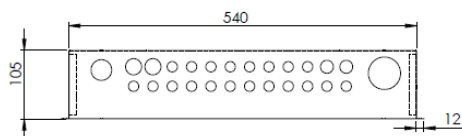

Skapet har:

- 3 rader DIN skinner i øvre halvdel
- 26 moduler pr rad
- Jordskinne på flyttbar din brakett, for fri plassering
- Mediafelt separert fra fordeling med stålinnkapsling, montasjeplate h270 b380 d90mm, i nedre halvdel
- Opalisert plexiplate i dør, og i skapets rygg bak mediaplate, for god transmisjon av trådløse signaler
- Utstansinger for kabler og rør i topp og bunn
- God plass for kabel- og ledningsføring fra bunn av skapet forbi mediaboks, ca 6 cm på hver side
- Stikkontakt 3-veis for montering i utstansing i mediaboks medfølger

VU526FMH

VU526FMH, innfellingsmål på boks

Montering av skap:

- Innfellingsmål, h780 b540 d105mm
- Skapet skrues til nærliggende stender med skruer fra siden, oppe og nede

Uttansinger:

- Likt mønster i topp og bunn
- 1 stk 50 mm, 1 stk 32 mm, 1 stk 25 mm, 2 stk 20mm, 17 stk 16 mm
- OBS: ubenyttede utstansinger må tettes med egnede propper eller tett-nipler av installatør, medfølger ikke skapet.

Produktdatablad

Produktnavn	VU526FMH
El. nr	17 058 19
Norm	EN 61439-1/ -3 NEK 439, NEK 400-8-823
Merkespenning	400 V AC
Merkestrøm	125 A
Montasje	Innfelt
Ytre mål (ramme), høyde-bredde-dybde	820x575x10 mm
Innfellingsmål, høyde-bredde-dybde	780x540x105 mm
Kapslingsmateriale	Hvitlakkert stål
Farge	RAL 9010
Beskyttelsesklasse	Klasse I – jordet utførelse
Kapslingsbeskyttelse	IP30 (med påmonterte skapmuffer/ tett nipler)
Dørlukker	VZ308N, snepplås
Døråpningsvinkel	90°
Slagretning	Høyrehengslet
Kabel/ rørrinnføring	I skapets topp og bunn