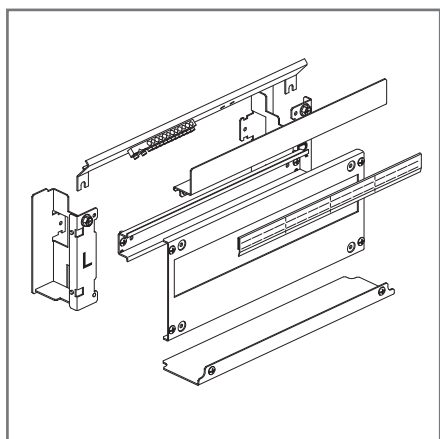

1 rad 16 moduler

UD116N

2 rad 36 moduler

UD216N

2 rad 48 moduler

UD224N

Montering av sidebrakett

Montering av DIN-skinne

Montering av PE-skinne

Montering av frontpanel

Montering av deksel over PE-skinne

Montering av nedre deksel