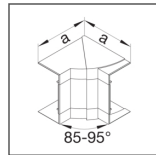

Innvendig hjørne
Halogenfri PC-ABS