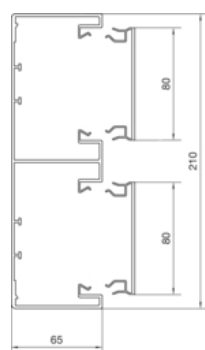

Egenskaper:

- rektangulær profil
- 80 mm front, standard uttaksmateriell
- justerbare innvendige og utvendige hjørner
- 50 mm avstand mellom bunnstansing
- veggkonsoller for avstand opptil 200 mm til vegg

Merk:

Kanalunderdel og frontlokk leveres separat.

Standardfarge: Polarhvit, RAL 9010

Leveringslengde: 2000 mm

Materiale: PVC

Underdel
PVC

Overdel
PVC

BRP65210

BRP65210D19010

Pk. 8 m

BRP08029010

Pk. 24 m