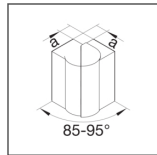

Utvendig hjørne
Halogenfri PC-ABS