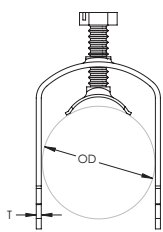

C-EC kabel til profil-festeklemmer – C20EC (337620)

- Kabel-/kabelrørklamme i ett stykke med beskyttelseskappe
- Ingen skruer eller bolter som kan mistes
- Krever kun en skrutrekker eller muttertrekker for installasjon
- Passer i den åpne siden av en monteringsskinne

Dele nummer	C20EC
Artikkel nummer	337620
Materiell	Stål
Utførelse	Varmgalvanisert
Ytre diameter (OD)	16 - 20 mm
Bredde (W)	20 mm
Tykkelse (T)	1.5 mm
Dreiemoment (TQ)	2 N-m
A	18 mm Minimum
B	10 mm Maks
Standard pakke antall	100 pc
UPC	78285681240
EAN-13	8711893002362

Skruen er elektrogalvanisert på klemmer med en ytre diameter på maks. 40 mm.

ADVARSEL

nVent-produktene skal monteres og brukes kun i samsvar med nVents produktinstruksjonsark og opplæringsmaterialer. Du finner instruksjonsark på www.erico.com og hos din nVent-kundeservicerepresentant. Uriktig montering, misbruk, feilaktig bruk eller andre typer unnlattelse fra å følge nVents instruksjoner eller advarsler kan føre til produktsvikt, materielle skader, alvorlig personskade og død, og/eller ugyldiggjøre garantien.