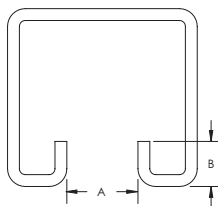

C-EC kabel til profil-festeklemmer – C20EC (337620)

- Kabel-/kabelrørklamme i ett stykke med beskyttelseskappe
- Ingen skruer eller bolter som kan mistes
- Krever kun en skrutrekker eller muttertrekker for installasjon
- Passer i den åpne siden av en monteringsskinne

Dele nummer	C20EC
Artikkel nummer	337620
Materiell	Stål
Utførelse	Varmgalvanisert
Ytre diameter (OD)	16 - 20 mm
Bredde (W)	20 mm
Tykkelse (T)	1.5 mm
Dreiemoment (TQ)	2 N-m
A	18 mm Minimum
B	10 mm Maks
Standard pakke antall	100 pc
UPC	78285681240
EAN-13	8711893002362

Skruen er elektrogalvanisert på klemmer med en ytre diameter på maks. 40 mm.

ADVARSEL

nVent-produktene skal monteres og brukes kun i samsvar med nVents produktinstruksjonsark og opplæringsmaterialer. Du finner instruksjonsark på www.erico.com og hos din nVent-kundeservicerepresentant. Uriktig montering, misbruk, feilaktig bruk eller andre typer unnlattelse fra å følge nVents instruksjoner eller advarsler kan føre til produktsvikt, materielle skader, alvorlig personskade og død, og/eller ugyldiggjøre garantien.