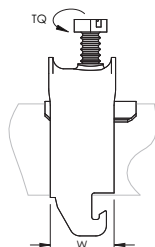

C-EC kabel til profil-festeklemmer – C20EC (337620)

- Kabel-/kabelrørklamme i ett stykke med beskyttelseskappe
- Ingen skruer eller bolter som kan mistes
- Krever kun en skrutrekker eller muttertrekker for installasjon
- Passer i den åpne siden av en monteringsskinne

Dele nummer	C20EC
Artikkel nummer	337620
Materiell	Stål
Utførelse	Varmgalvanisert
Ytre diameter (OD)	16 - 20 mm
Bredde (W)	20 mm
Tykkelse (T)	1.5 mm
Dreiemoment (TQ)	2 N-m
A	18 mm Minimum
B	10 mm Maks
Standard pakke antall	100 pc
UPC	78285681240
EAN-13	8711893002362

Skruen er elektrogalvanisert på klemmer med en ytre diameter på maks. 40 mm.

ADVARSEL

nVent-produktene skal monteres og brukes kun i samsvar med nVents produktinstruksjonsark og opplæringsmaterialer. Du finner instruksjonsark på www.erico.com og hos din nVent-kundeservicerepresentant. Uriktig montering, misbruk, feilaktig bruk eller andre typer unnlattelse fra å følge nVents instruksjoner eller advarsler kan føre til produktsvikt, materielle skader, alvorlig personskade og død, og/eller ugyldiggjøre garantien.