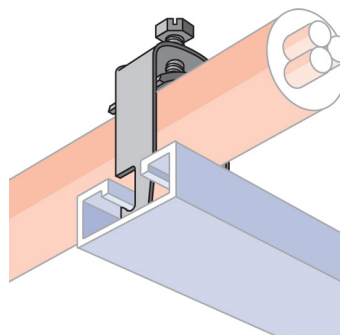

C-EC kabel til profil-festeklemmer – C20EC (337620)

- Kabel-/kabelrørklamme i ett stykke med beskyttelseskappe
- Ingen skruer eller bolter som kan mistes
- Krever kun en skrutrekker eller muttertrekker for installasjon
- Passer i den åpne siden av en monteringsskinne

Dele nummer	C20EC
Artikkel nummer	337620
Materiell	Stål
Utførelse	Varmgalvanisert
Ytre diameter (OD)	16 - 20 mm
Bredde (W)	20 mm
Tykkelse (T)	1.5 mm
Dreiemoment (TQ)	2 N-m
A	18 mm Minimum
B	10 mm Maks
Standard pakke antall	100 pc
UPC	78285681240
EAN-13	8711893002362

Skruen er elektrogalvanisert på klemmer med en ytre diameter på maks. 40 mm.

ADVARSEL

nVent-produktene skal monteres og brukes kun i samsvar med nVents produktinstruksjonsark og opplæringsmaterialer. Du finner instruksjonsark på www.erico.com og hos din nVent-kundeservicerepresentant. Uriktig montering, misbruk, feilaktig bruk eller andre typer unnlattelse fra å følge nVents instruksjoner eller advarsler kan føre til produktsvikt, materielle skader, alvorlig personskade og død, og/eller ugyldiggjøre garantien.