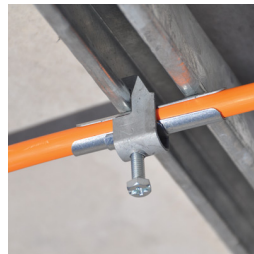

# C-EC kabel til profil-festeklemmer – C24EC (337630)

- Kabel-/kabelrørklamme i ett stykke med beskyttelseskappe
- Ingen skruer eller bolter som kan mistes
- Krever kun en skrutrekker eller muttertrekker for installasjon
- Passer i den åpne siden av en monteringsskinne

Dele nummer	C24EC
Artikkel nummer	337630
Materiell	Stål
Utførelse	Varmgalvanisert
Ytre diameter (OD)	20 - 24 mm
Bredde (W)	20 mm
Tykkelse (T)	1.5 mm
Dreiemoment (TQ)	2 N-m
A	18 mm Minimum
B	10 mm Maks
Standard pakke antall	100 pc
UPC	78285681241
EAN-13	8711893002379

Skruen er elektrogalvanisert på klemmer med en ytre diameter på maks. 40 mm.