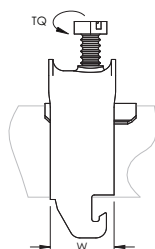

# C-EC kabel til profil-festeklemmer – C24EC (337630)

- Kabel-/kabelrørklamme i ett stykke med beskyttelseskappe
- Ingen skruer eller bolter som kan mistes
- Krever kun en skrutrekker eller muttertrekker for installasjon
- Passer i den åpne siden av en monteringsskinne

Dele nummer	C24EC
Artikkel nummer	337630
Materiell	Stål
Utførelse	Varmgalvanisert
Ytre diameter (OD)	20 - 24 mm
Bredde (W)	20 mm
Tykkelse (T)	1.5 mm
Dreiemoment (TQ)	2 N-m
A	18 mm Minimum
B	10 mm Maks
Standard pakke antall	100 pc
UPC	78285681241
EAN-13	8711893002379

Skruen er elektrogalvanisert på klemmer med en ytre diameter på maks. 40 mm.