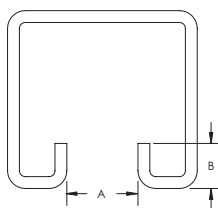

# C-EC kabel til profil-festeklemmer – C24EC (337630)

- Kabel-/kabelrørklamme i ett stykke med beskyttelseskappe
- Ingen skruer eller bolter som kan mistes
- Krever kun en skrutrekker eller muttertrekker for installasjon
- Passer i den åpne siden av en monteringsskinne

Dele nummer	C24EC
Artikkel nummer	337630
Materiell	Stål
Utførelse	Varmgalvanisert
Ytre diameter (OD)	20 - 24 mm
Bredde (W)	20 mm
Tykkelse (T)	1.5 mm
Dreiemoment (TQ)	2 N-m
A	18 mm Minimum
B	10 mm Maks
Standard pakke antall	100 pc
UPC	78285681241
EAN-13	8711893002379

Skruen er elektrogalvanisert på klemmer med en ytre diameter på maks. 40 mm.