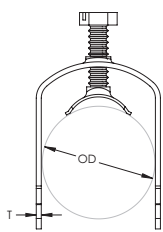

# C-EC kabel til profil-festeklemmer – C24EC (337630)

- Kabel-/kabelrørklamme i ett stykke med beskyttelseskappe
- Ingen skruer eller bolter som kan mistes
- Krever kun en skrutrekker eller muttertrekker for installasjon
- Passer i den åpne siden av en monteringsskinne

Dele nummer	C24EC
Artikkel nummer	337630
Materiell	Stål
Utførelse	Varmgalvanisert
Ytre diameter (OD)	20 - 24 mm
Bredde (W)	20 mm
Tykkelse (T)	1.5 mm
Dreiemoment (TQ)	2 N-m
A	18 mm Minimum
B	10 mm Maks
Standard pakke antall	100 pc
UPC	78285681241
EAN-13	8711893002379

Skruen er elektrogalvanisert på klemmer med en ytre diameter på maks. 40 mm.