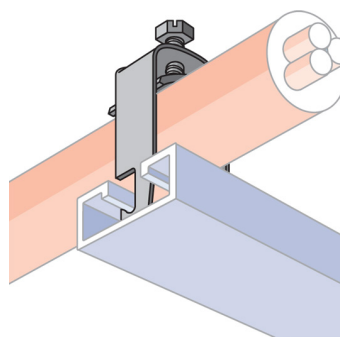

# C-EC kabel til profil-festeklemmer – C24EC (337630)

- Kabel-/kabelrørklamme i ett stykke med beskyttelseskappe
- Ingen skruer eller bolter som kan mistes
- Krever kun en skrutrekker eller muttertrekker for installasjon
- Passer i den åpne siden av en monteringsskinne

Dele nummer	C24EC
Artikkel nummer	337630
Materiell	Stål
Utførelse	Varmgalvanisert
Ytre diameter (OD)	20 - 24 mm
Bredde (W)	20 mm
Tykkelse (T)	1.5 mm
Dreiemoment (TQ)	2 N-m
A	18 mm Minimum
B	10 mm Maks
Standard pakke antall	100 pc
UPC	78285681241
EAN-13	8711893002379

Skruen er elektrogalvanisert på klemmer med en ytre diameter på maks. 40 mm.