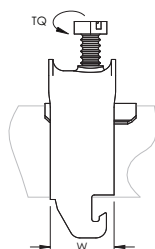

C-EC kabel til profil-festeklemmer – C32EC (337650)

- Kabel-/kabelrørklamme i ett stykke med beskyttelseskappe
- Ingen skruer eller bolter som kan mistes
- Krever kun en skrutrekker eller muttertrekker for installasjon
- Passer i den åpne siden av en monteringsskinne

Dele nummer	C32EC
Artikkel nummer	337650
Materiell	Stål
Utførelse	Varmgalvanisert
Ytre diameter (OD)	28 - 32 mm
Bredde (W)	25 mm
Tykkelse (T)	1.75 mm
Dreiemoment (TQ)	2 N-m
A	18 mm Minimum
B	10 mm Maks
Standard pakke antall	100 pc
UPC	78285684816
EAN-13	8711893002393

Skruen er elektrogalvanisert på klemmer med en ytre diameter på maks. 40 mm.

ADVARSEL

nVent-produktene skal monteres og brukes kun i samsvar med nVents produktinstruksjonsark og opplæringsmaterialer. Du finner instruksjonsark på www.erico.com og hos din nVent-kundeservicerepresentant. Uriktig montering, misbruk, feilaktig bruk eller andre typer unnlattelse fra å følge nVents instruksjoner eller advarsler kan føre til produktsvikt, materielle skader, alvorlig personskade og død, og/eller ugyldiggjøre garantien.