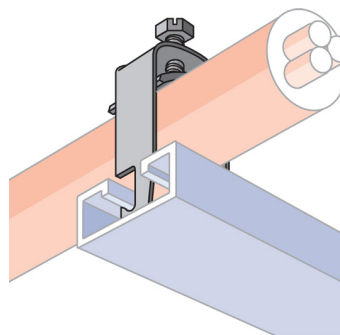

C-EC kabel til profil-festeklemmer – C32EC (337650)

- Kabel-/kabelrørklamme i ett stykke med beskyttelseskappe
- Ingen skruer eller bolter som kan mistes
- Krever kun en skrutrekker eller muttertrekker for installasjon
- Passer i den åpne siden av en monteringsskinne

Dele nummer	C32EC
Artikkel nummer	337650
Materiell	Stål
Utførelse	Varmgalvanisert
Ytre diameter (OD)	28 - 32 mm
Bredde (W)	25 mm
Tykkelse (T)	1.75 mm
Dreiemoment (TQ)	2 N-m
A	18 mm Minimum
B	10 mm Maks
Standard pakke antall	100 pc
UPC	78285684816
EAN-13	8711893002393

Skruen er elektrogalvanisert på klemmer med en ytre diameter på maks. 40 mm.

ADVARSEL

nVent-produktene skal monteres og brukes kun i samsvar med nVents produktinstruksjonsark og opplæringsmaterialer. Du finner instruksjonsark på www.erico.com og hos din nVent-kundeservicerepresentant. Uriktig montering, misbruk, feilaktig bruk eller andre typer unnlattelse fra å følge nVents instruksjoner eller advarsler kan føre til produktsvikt, materielle skader, alvorlig personskade og død, og/eller ugyldiggjøre garantien.