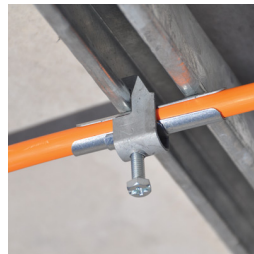

C-EC kabel til profil-festeklemmer – C32EC (337650)

- Kabel-/kabelrørklamme i ett stykke med beskyttelseskappe
- Ingen skruer eller bolter som kan mistes
- Krever kun en skrutrekker eller muttertrekker for installasjon
- Passer i den åpne siden av en monteringsskinne

Dele nummer	C32EC
Artikkel nummer	337650
Materiell	Stål
Utførelse	Varmgalvanisert
Ytre diameter (OD)	28 - 32 mm
Bredde (W)	25 mm
Tykkelse (T)	1.75 mm
Dreiemoment (TQ)	2 N-m
A	18 mm Minimum
B	10 mm Maks
Standard pakke antall	100 pc
UPC	78285684816
EAN-13	8711893002393

Skruen er elektrogalvanisert på klemmer med en ytre diameter på maks. 40 mm.

ADVARSEL

nVent-produktene skal monteres og brukes kun i samsvar med nVents produktinstruksjonsark og opplæringsmaterialer. Du finner instruksjonsark på www.erico.com og hos din nVent-kundeservicerepresentant. Uriktig montering, misbruk, feilaktig bruk eller andre typer unnlattelse fra å følge nVents instruksjoner eller advarsler kan føre til produktsvikt, materielle skader, alvorlig personskade og død, og/eller ugyldiggjøre garantien.