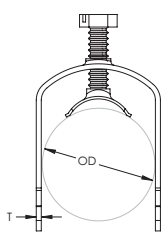

C-EC kabel til profil-festeklemmer – C32EC (337650)

- Kabel-/kabelrørklamme i ett stykke med beskyttelseskappe
- Ingen skruer eller bolter som kan mistes
- Krever kun en skrutrekker eller muttertrekker for installasjon
- Passer i den åpne siden av en monteringsskinne

Dele nummer	C32EC
Artikkel nummer	337650
Materiell	Stål
Utførelse	Varmgalvanisert
Ytre diameter (OD)	28 - 32 mm
Bredde (W)	25 mm
Tykkelse (T)	1.75 mm
Dreiemoment (TQ)	2 N-m
A	18 mm Minimum
B	10 mm Maks
Standard pakke antall	100 pc
UPC	78285684816
EAN-13	8711893002393

Skruen er elektrogalvanisert på klemmer med en ytre diameter på maks. 40 mm.

ADVARSEL

nVent-produktene skal monteres og brukes kun i samsvar med nVents produktinstruksjonsark og opplæringsmaterialer. Du finner instruksjonsark på www.erico.com og hos din nVent-kundeservicerepresentant. Uriktig montering, misbruk, feilaktig bruk eller andre typer unnlattelse fra å følge nVents instruksjoner eller advarsler kan føre til produktsvikt, materielle skader, alvorlig personskade og død, og/eller ugyldiggjøre garantien.