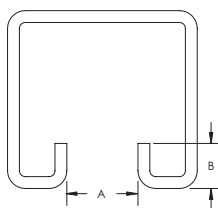

C-EC kabel til profil-festeklemmer – C32EC (337650)

- Kabel-/kabelrørklamme i ett stykke med beskyttelseskappe
- Ingen skruer eller bolter som kan mistes
- Krever kun en skrutrekker eller muttertrekker for installasjon
- Passer i den åpne siden av en monteringsskinne

Dele nummer	C32EC
Artikkel nummer	337650
Materiell	Stål
Utførelse	Varmgalvanisert
Ytre diameter (OD)	28 - 32 mm
Bredde (W)	25 mm
Tykkelse (T)	1.75 mm
Dreiemoment (TQ)	2 N-m
A	18 mm Minimum
B	10 mm Maks
Standard pakke antall	100 pc
UPC	78285684816
EAN-13	8711893002393

Skruen er elektrogalvanisert på klemmer med en ytre diameter på maks. 40 mm.

ADVARSEL

nVent-produktene skal monteres og brukes kun i samsvar med nVents produktinstruksjonsark og opplæringsmaterialer. Du finner instruksjonsark på www.erico.com og hos din nVent-kundeservicerepresentant. Uriktig montering, misbruk, feilaktig bruk eller andre typer unnlattelse fra å følge nVents instruksjoner eller advarsler kan føre til produktsvikt, materielle skader, alvorlig personskade og død, og/eller ugyldiggjøre garantien.