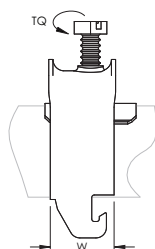

C-EC kabel til profil-festeklemmer – C94EC (337780)

- Kabel-/kabelrørklamme i ett stykke med beskyttelseskappe
- Ingen skruer eller bolter som kan mistes
- Krever kun en skrutrekker eller muttertrekker for installasjon
- Passer i den åpne siden av en monteringsskinne

Dele nummer	C94EC
Artikkel nummer	337780
Materiell	Stål
Finish	Varmgalvanisert
Ytre diameter (OD)	88 – 94 mm
Bredde (W)	30 mm
Tykkelse (T)	2.75 mm
Dreiemoment (TQ)	4 N-m
A	18 mm Minimum
B	10 mm Maks
Standard pakke antall	25 pc
UPC	78285681256
EAN-13	8711893002522

Skruen er elektrogalvanisert på klemmer med en ytre diameter på maks. 40 mm.

ADVARSEL

nVent-produktene skal monteres og brukes kun i samsvar med nVents produktinstruksjonsark og opplæringsmaterialer. Du finner instruksjonsark på www.erico.com og hos din nVent-kundeservicerepresentant. Uriktig montering, misbruk, feilaktig bruk eller andre typer unnlattelse fra å følge nVents instruksjoner eller advarsler kan føre til produktsvikt, materielle skader, alvorlig personskade og død, og/eller ugyldiggjøre garantien.