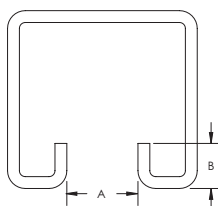

C-EC kabel til profil-festeklemmer – C94EC (337780)

- Kabel-/kabelrørklamme i ett stykke med beskyttelseskappe
- Ingen skruer eller bolter som kan mistes
- Krever kun en skrutrekker eller muttertrekker for installasjon
- Passer i den åpne siden av en monteringsskinne

Dele nummer	C94EC
Artikkel nummer	337780
Materiell	Stål
Finish	Varmgalvanisert
Ytre diameter (OD)	88 – 94 mm
Bredde (W)	30 mm
Tykkelse (T)	2.75 mm
Dreiemoment (TQ)	4 N-m
A	18 mm Minimum
B	10 mm Maks
Standard pakke antall	25 pc
UPC	78285681256
EAN-13	8711893002522

Skruen er elektrogalvanisert på klemmer med en ytre diameter på maks. 40 mm.

ADVARSEL

nVent-produktene skal monteres og brukes kun i samsvar med nVents produktinstruksjonsark og opplæringsmaterialer. Du finner instruksjonsark på www.erico.com og hos din nVent-kundeservicerepresentant. Uriktig montering, misbruk, feilaktig bruk eller andre typer unnlattelse fra å følge nVents instruksjoner eller advarsler kan føre til produktsvikt, materielle skader, alvorlig personskade og død, og/eller ugyldiggjøre garantien.