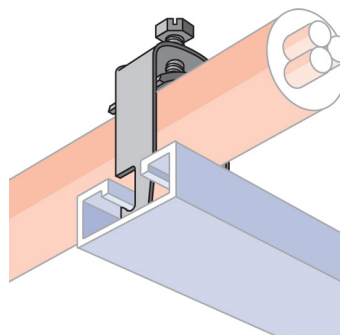

C-EC kabel til profil-festeklemmer – C94EC (337780)

- Kabel-/kabelrørklamme i ett stykke med beskyttelseskappe
- Ingen skruer eller bolter som kan mistes
- Krever kun en skrutrekker eller muttertrekker for installasjon
- Passer i den åpne siden av en monteringsskinne

Dele nummer	C94EC
Artikkel nummer	337780
Materiell	Stål
Finish	Varmgalvanisert
Ytre diameter (OD)	88 – 94 mm
Bredde (W)	30 mm
Tykkelse (T)	2.75 mm
Dreiemoment (TQ)	4 N-m
A	18 mm Minimum
B	10 mm Maks
Standard pakke antall	25 pc
UPC	78285681256
EAN-13	8711893002522

Skruen er elektrogalvanisert på klemmer med en ytre diameter på maks. 40 mm.

ADVARSEL

nVent-produktene skal monteres og brukes kun i samsvar med nVents produktinstruksjonsark og opplæringsmaterialer. Du finner instruksjonsark på www.erico.com og hos din nVent-kundeservicerepresentant. Uriktig montering, misbruk, feilaktig bruk eller andre typer unnlattelse fra å følge nVents instruksjoner eller advarsler kan føre til produktsvikt, materielle skader, alvorlig personskade og død, og/eller ugyldiggjøre garantien.