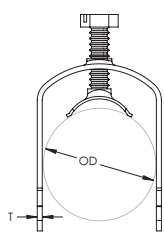

C-EC kabel til profil-festeklemmer – C94EC (337780)

- Kabel-/kabelrørklamme i ett stykke med beskyttelseskappe
- Ingen skruer eller bolter som kan mistes
- Krever kun en skrutrekker eller muttertrekker for installasjon
- Passer i den åpne siden av en monteringsskinne

Dele nummer	C94EC
Artikkel nummer	337780
Materiell	Stål
Finish	Varmgalvanisert
Ytre diameter (OD)	88 – 94 mm
Bredde (W)	30 mm
Tykkelse (T)	2.75 mm
Dreiemoment (TQ)	4 N-m
A	18 mm Minimum
B	10 mm Maks
Standard pakke antall	25 pc
UPC	78285681256
EAN-13	8711893002522

Skruen er elektrogalvanisert på klemmer med en ytre diameter på maks. 40 mm.

ADVARSEL

nVent-produktene skal monteres og brukes kun i samsvar med nVents produktinstruksjonsark og opplæringsmaterialer. Du finner instruksjonsark på www.erico.com og hos din nVent-kundeservicerepresentant. Uriktig montering, misbruk, feilaktig bruk eller andre typer unnlattelse fra å følge nVents instruksjoner eller advarsler kan føre til produktsvikt, materielle skader, alvorlig personskade og død, og/eller ugyldiggjøre garantien.