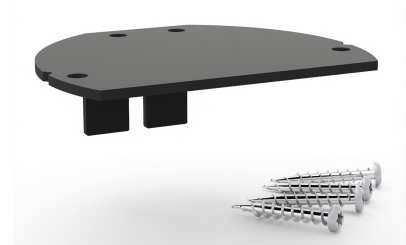

FDV

**Endestykke m/veggf. MP-Flex Sort MP-U028SV**  
**El.nr. 1285095**

Høyde (mm)	25
Bredde (mm)	60
Lengde (mm)	68
Vekt (g)	60

Endestykke med veggfeste for Flex-profilen, monteres direkte på vegg.  
Byttes med det medfølgende endestykket i staven.

Farge: Sort, RAL 9005