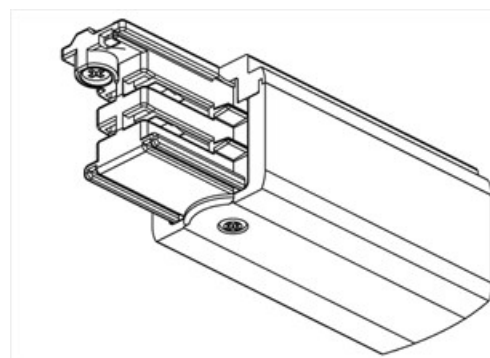

### TRACK DALI END FEED L WH

Elnummer	3094473
Lagerkategori	A

#### Dimensjoner

Nettovekt

Bruttovekt (kg)