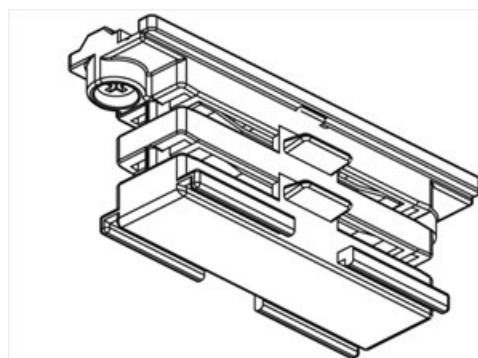

Human Centric
LightingLast
nedOm
oss

Kontakt

Varme

GTSC621-2

TRACK DALI STRAIGHT JOINT BL

Elnummer	3203040
Lagerkategori	A

Dimensjoner

Nettvekt

Bruttvekt (kg)

Aktuelle tema

Human Centric Lighting
LED
Luxo lupelamper
EN12464-1:2011
Arbeidsplassbelysning
Lysstyring

Bruksområder

Skoler og undervisning
Helse
Industri
Kontor
Utendørs

Teknisk informasjon