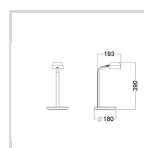

Teknisk data

IP klasse	
Maksimal omgivelsestemperatur (Ta=°C)	

Elektriske data

Spenning fra (V)	
Spenning til (V)	
Frekvens (Hz)	
Maksimal frekvens (Hz)	
Totalt effektforbruk (W)	

Driver

Driver	AC/DC = alternating current

Tilkobling

Kabellengde (m)	
Pluggtype