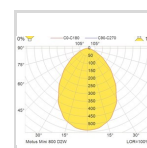

Elnummer	3321114
----------	---------

Lagerkategori	A
---------------	---

Dimensjoner

Nettovekt:	1,1
Bruttovekt (kg):	1,694
Lengde (mm):	180
Bredde (mm):	193
Høyde (mm):	390

Armaturhus

Farge:	Svart
--------	-------

Optikk

Optikk:	SYM-Symmetrisk reflektor
Lysfordeling Opp/Ned:	0/100

Lystekniske data

Lyskilde:	LED
Antall lyskilder:	1
Lampeeffekt (W):	8
Fargegjengivelse og fargetemperatur:	Dim to warm (4000K-2700K; CRI<90)