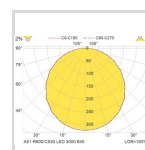

Elnummer **3330262**

Lagerkategori **A**

Dimensjoner

Nettovekt:	5,2
Bruttovekt (kg):	5,64
Lengde (mm):	597
Bredde (mm):	597
Høyde (mm):	94

Optikk

Optikk:	OP - opal
Avdeknings materiale:	Akryl
Lysfordeling Opp/Ned:	0/100

Teknisk data

IP klasse	55
IK klasse	
Minimum omgivelsestemperatur (°C)	
Maksimal omgivelsestemperatur (Ta=°C)	

Armaturområde

Materiale	
Farge	

Lystekniske data

Lyskilde	
Fargegjengivelse og fargetemperatur	
Lumen Ut	
MacAdam step	
Lumen/Watt	
Medianlevetid (EN 62717) Ta25	10
Lystilbakegang (LLMF) etter 50000h Ta25	
Medianlevetid (EN 62717) L90 Ta25 (h)	