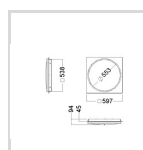

Teknisk data

IP klasse	55
IK klasse	
Minimum omgivelsestemperatur (°C)	
Maksimal omgivelsestemperatur (Ta=°C)	

Armaturområde

Materiale	
Farge	

Lystekniske data

Lyskilde	
Fargegjengivelse og fargetemperatur	
Lumen Ut	
MacAdam step	
Lumen/Watt	
Medianlevetid (EN 62717) Ta25	10
Lystilbakegang (LLMF) etter 50000h Ta25	
Medianlevetid (EN 62717) L90 Ta25 (h)