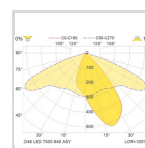

O48

O48778712

O48 LED 7500 HF 840 ASY BL

En dekorativ LED-armatur for 3 - 6 m mast. Passer for parker, gangveier og offentlig miljø. Produsert med armaturhus i presstøpt aluminium. Dobbel lag polyester pulverlakk. Herdet sikkerhetsglass. Armaturen har silikonpakning, og alle skruer er i rustfritt stål. [Vis beskrivelsestekst >](#)

Elnummer **3501256**

Lagerkategori **A**

Teknisk data

IP klasse:	66
IK klasse:	8
Minimum omgivelsestemperatur (°C):	-40
Maksimal omgivelsestemperatur (Ta=°C):	45
Korrosjonsklasse:	C4

Armaturhus

Materiale:	Aluminium
Farge:	Svart

Driver

Driver:	HF - ikke dimbar
Antall LED drivere:	1
Overspenningsvern (kV):	4

Lystekniske data

Lyskilde:	LED
Fargegjengivelse og fargetemperatur:	CRI>80, 4000K

Dimensjoner

Nettovekt
Bruttovekt (kg)
Lengde (mm)
Bredde (mm)
Høyde (mm)

Optikk

Optikk
Avdeknings materiale
Lysfordeling Opp/Ned

Elektriske data

Spenning fra (V)
Spenning til (V)
Frekvens (Hz)
Maksimal frekvens (Hz)
Totalt effektforbruk (W)
Antall armaturer på automatsikring 10A type B (80% belastning)