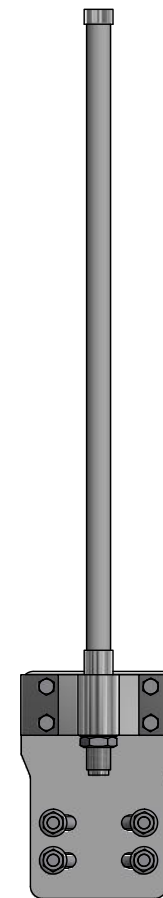

Antenne NURI leveres ikke av oss.

Våre skruer og muttere
erstatter de som følger med

Rev	Beskrivelse	Dato		Sign.
Tegnet av:	Kontrollert:	Godkjent - Dato:	Proj.metode:	Dato:
Knut		Sølvi 03.11.2016	ISO	03.11.2016
Opphavsrett og eiendomsrett / Ownership and copyright:		AL-SKAP Antennebrakett for rør NURI EM		
<i>EL-tjeneste as</i>		17-A3005	Rev.	Ark: 1 / 1